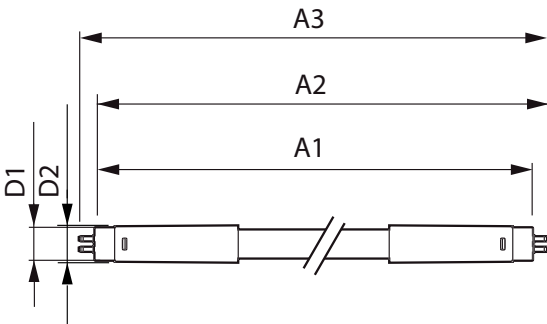

LEDtube Mains T5

Mechanical and Housing

Úprava žárovky	Frosted
Materiál žárovky	Glass
Délka výrobku	1500 mm

Approval and Application

Štítek energetické účinnosti (EEL)	A++
Výrobek šetřící energii	Yes
Značky schválení	RoHS compliance CE marking KEMA Keur certificate
Spotřeba energie kWh/1000 h	36 kWh

Rozměrové výkresy

TLED 1500mm Mains 36W 5600lm 4000K G5

Product	D1	D2	A1	A2	A3
MAS LEDtube 1500mm UO 36W 840 T5	15,5 mm	18,8 mm	1449 mm	1456,1 mm	1463,2 mm

Fotometrické údaje

LEDtube MAS 36W G5 5600lm 840