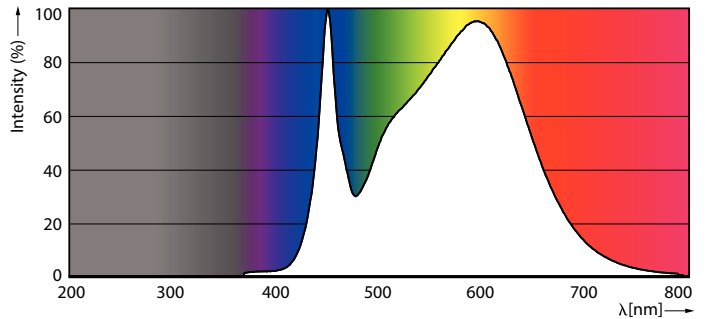

LEDtube MAS 36W G5 5600lm 840

LEDtube MAS 36W G5 5600lm 840