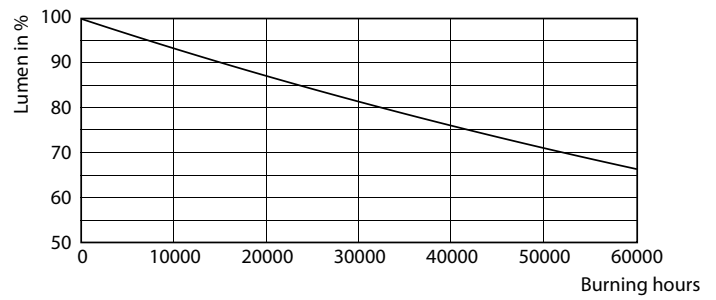

LEDtube MAS 36W G5 5600lm 840

LEDtube Mains T5

Fotometrické údaje

LEDtube MAS 36W G5 5600lm

Životnost

LEDtube 50K-LED

LEDtube 50K FailureRate-LED

LEDtube MAS 36W 50K LumenVsTc