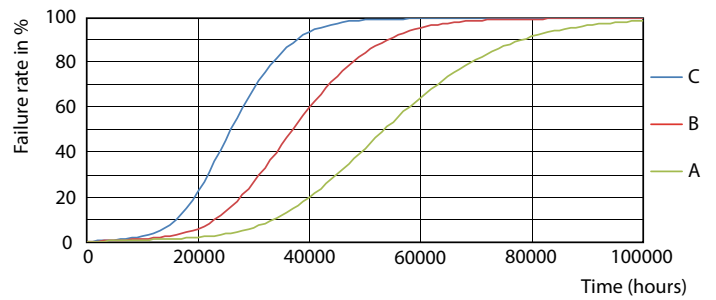

LEDtube MAS 36W G5 5600lm 840

LEDtube Mains T5

Fotometrické údaje

LEDtube MAS 36W G5 5600lm

Životnost

LEDtube 50K-LED

LEDtube 50K FailureRate-LED

LEDtube MAS 36W 50K LumenVsTc