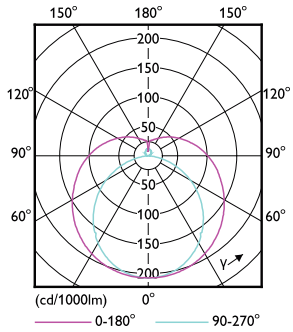

LEDtube Mains T5

Fotometrické údaje

LEDtube MAS 36W G5 5600lm