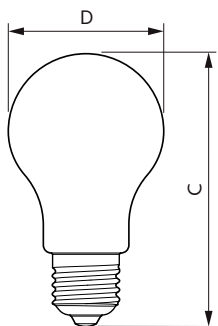

Světelné zdroje Corepro Glass High Lumen

Aplikace

- Domácnost
- Sklady

Versions

Rozměrové výkresy

Product	D	C
CorePro LEDBulbND17-150W E27 A67 827 CLG	70 mm	128 mm

Světelné zdroje Corepro Glass High Lumen