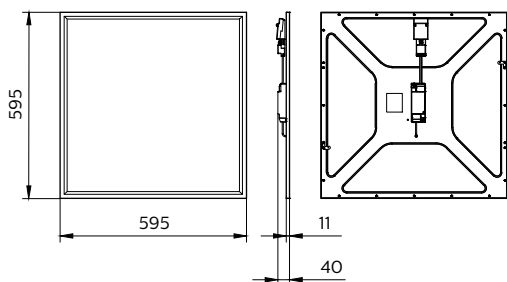

Approval and Application

IP kód	IP20/44 [Chráněno proti proniknutí prstů, proti proniknutí drátů, proti stříkající vodě]
Kód ochrany proti mechanickým nárazům	IK03 [0.3 J]

Initial Performance (IEC Compliant)

Počáteční světelný tok (tok systému)	3600 lm
Tolerance světelného toku	+/-10%
Počáteční účinnost svítidla LED	123 lm/W
Počáteční korelační teplota chromatičnosti	4000 K
Počáteční index barevného podání	>80

Původní chromatičnost	(0.38, 0.38) SDCM <3
Počáteční příkon	29 W
Tolerance spotřeby energie	+/-10%

Over Time Performance (IEC Compliant)

Závadovost ovládacího předřadníku při střední životnosti 50 000 h	5 %
Pokles světelného toku při střední životnosti* - 35 000 h	-
Jmenovitý světelný tok při střední životnosti* 50 000 h	L80
Jmenovitý světelný tok při střední životnosti* - 75 000 h	-
Jmenovitý světelný tok při střední životnosti* - 100 000 h	-

Application Conditions

Rozsah okolní teploty	+10 až +40 °C
Účinnost při okolní teplotě Tq	25 °C
Maximální úroveň stmívání	1%
Vhodné pro náhodné spínání	Není k dispozici

Product Data

Úplný kód výrobku	871869997588300
Objednávací název produktu	RC132V G4 LED36S/840 WIA W60L60 OC
EAN/UPC – výrobek	8718699975883
Objednávací kód	97588300
Číslování SAP – počet v balení	1
Číslování SAP – balení v krabici	1
Materiál SAP	910505101187
Celková hmotnost SAP (kus)	4,500 kg

Rozměrové výkresy

CoreLine Panel RC132V/RC133V