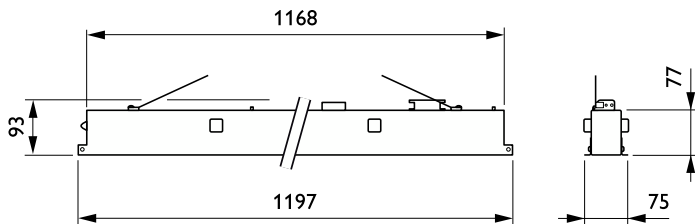

Zapuštěné svítidlo TrueLine

Rozměrové výkresy

RC530B LED34S/940 PSD W8L120 VPC PI5 IP