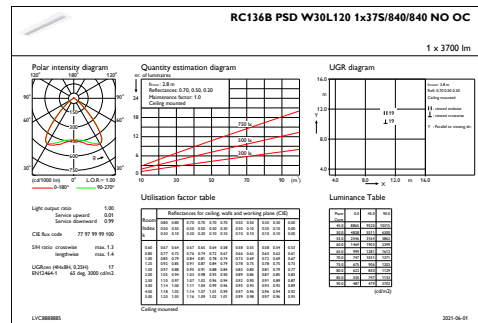

Controls and Dimming

Regulovatelné	Ano
---------------	-----

Mechanical and Housing

Materiál pláště	Ocel
Materiál reflektoru	Polykarbonát
Materiál optiky	Polycarbonate
Materiál optického krytu/čoček	Polymetylmetakrylát (PMMA)
Materiál uchycení	-
Celková délka	1197 mm
Celková šířka	297 mm
Celková výška	44 mm
Barva	WH
Rozměry (výška x šířka x hloubka)	44 x 297 x 1197 mm (1.7 x 11.7 x 47.1 in)

CoreLine Recessed

Rozměrové výkresy

CoreLine Recessed RC134B/RC135B

Fotometrické údaje

IFGU1_

OFPC1_

OFPC1_

IFGU1_