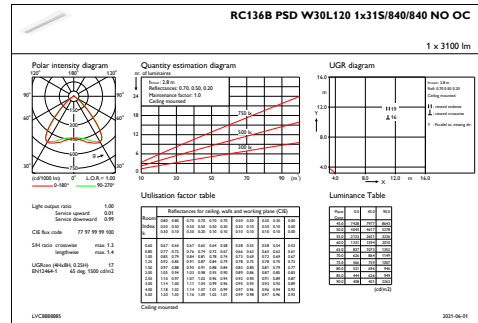

Fotometrické údaje

OFPC1_

IFGU1_