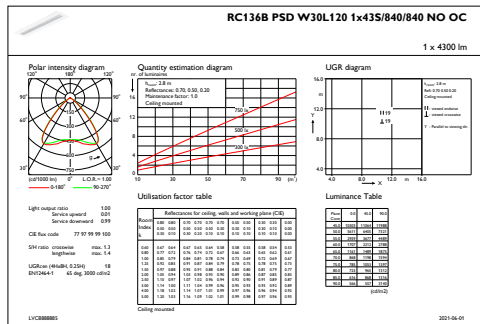

Controls and Dimming

Regulovatelné	Ano
---------------	-----

Mechanical and Housing

Materiál pláště	Ocel
Materiál reflektoru	Polykarbonát
Materiál optiky	Polycarbonate
Materiál optického krytu/čoček	Polymetylmetakrylát (PMMA)
Materiál uchycení	-
Celková délka	1197 mm
Celková šířka	297 mm
Celková výška	44 mm
Barva	WH
Rozměry (výška x šířka x hloubka)	44 x 297 x 1197 mm (1.7 x 11.7 x 47.1 in)

CoreLine Recessed

Rozměrové výkresy

CoreLine Recessed RC134B/RC135B

Fotometrické údaje

IFGU1_

OFPC1_

OFPC1_

IFGU1_