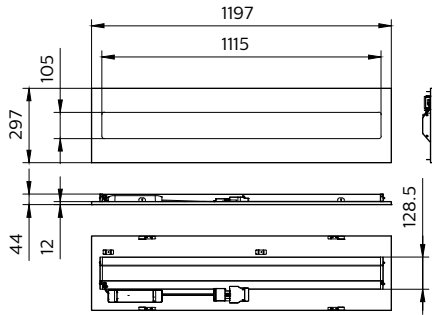

CoreLine Recessed

Rozměrové výkresy

CoreLine Recessed RC134B/RC135B