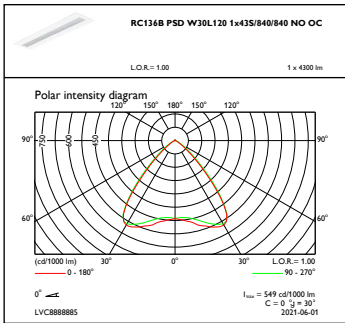

Fotometrické údaje

OFPC1_

IFGU1_