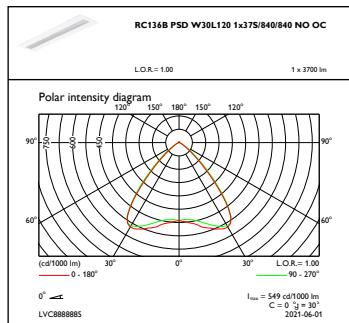

Controls and Dimming

Regulovatelné	Ano
---------------	-----

Mechanical and Housing

Materiál pláště	Ocel
Materiál reflektoru	Polykarbonát
Materiál optiky	Polycarbonate
Materiál optického krytu/čoček	Polymetylmetakrylát (PMMA)
Materiál uchycení	-
Celková délka	1197 mm
Celková šířka	297 mm
Celková výška	44 mm
Barva	WH
Rozměry (výška x šířka x hloubka)	44 x 297 x 1197 mm (1.7 x 11.7 x 47.1 in)

CoreLine Recessed

Rozměrové výkresy

CoreLine Recessed RC134B/RC135B

Fotometrické údaje

IFGU1_

OFPC1_

OFPC1_

IFGU1_