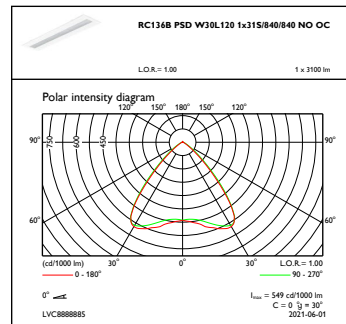

OFPC1_

Fotometrické údaje