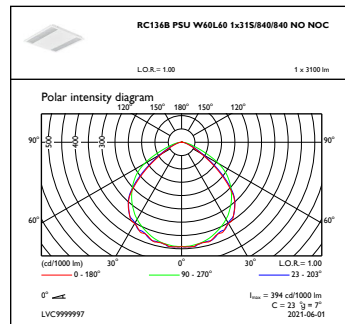

CoreLine Recessed RC134B/RC135B

Fotometrické údaje