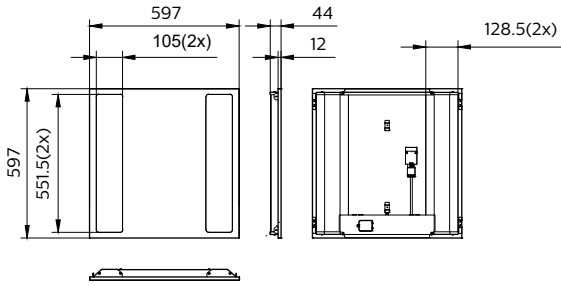

CoreLine Recessed

Rozměrové výkresy