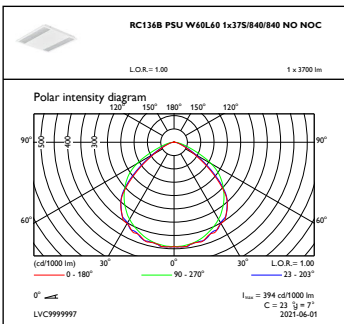

CoreLine Recessed RC134B/RC135B

Fotometrické údaje