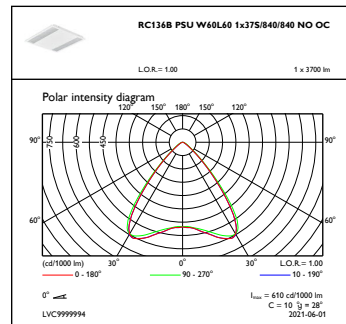

OFPC1_

Fotometrické údaje