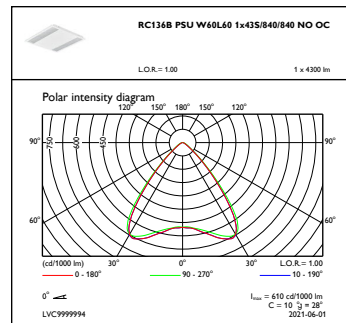

Controls and Dimming

Regulovatelné	Ne
---------------	----

Mechanical and Housing

Materiál pláště	Ocel
Materiál reflektoru	Polykarbonát
Materiál optiky	Polycarbonate
Materiál optického krytu/čoček	Polymethylmetakrylát (PMMA)
Materiál uchycení	-
Celková délka	597 mm
Celková šířka	597 mm
Celková výška	44 mm
Barva	WH
Rozměry (výška x šířka x hloubka)	44 x 597 x 597 mm (1.7 x 23.5 x 23.5 in)

CoreLine Recessed

Rozměrové výkresy

CoreLine Recessed RC134B/RC135B

Fotometrické údaje

OFPC1_

OFPC1_

IFGU1_

OFPC1_