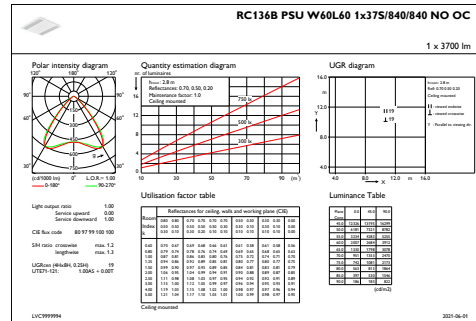

Fotometrické údaje

IFGU1_

IFGU1_