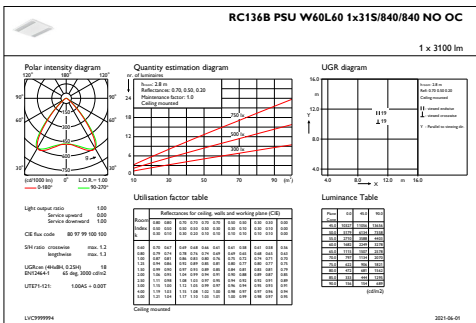

Controls and Dimming

Regulovatelné	Ne
---------------	----

Mechanical and Housing

Materiál pláště	Ocel
Materiál reflektoru	Polykarbonát
Materiál optiky	Polycarbonate
Materiál optického krytu/čoček	Polymethylmetakrylát (PMMA)
Materiál uchycení	-
Celková délka	597 mm
Celková šířka	597 mm
Celková výška	44 mm
Barva	WH
Rozměry (výška x šířka x hloubka)	44 x 597 x 597 mm (1.7 x 23.5 x 23.5 in)

CoreLine Recessed

Rozměrové výkresy

CoreLine Recessed RC134B/RC135B

Fotometrické údaje

OFPC1_

OFPC1_

IFGU1_

OFPC1_