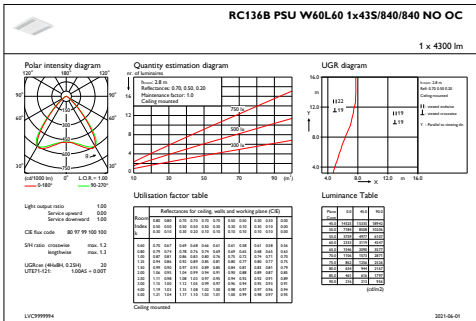

Fotometrické údaje

IFGU1_

IFGU1_