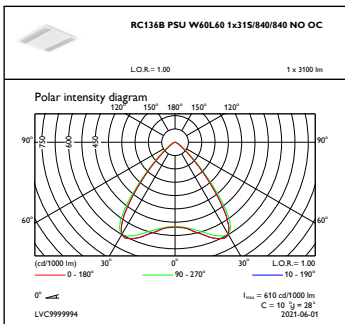

Fotometrické údaje

OFPC1_