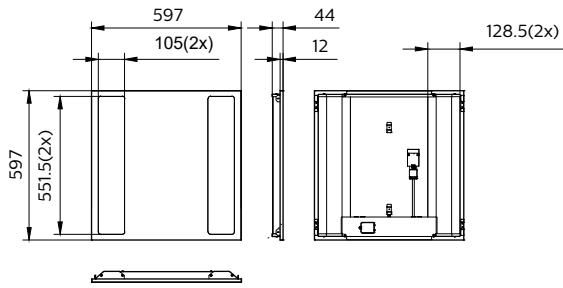

CoreLine Recessed

Rozměrové výkresy

CoreLine Recessed RC134B/RC135B