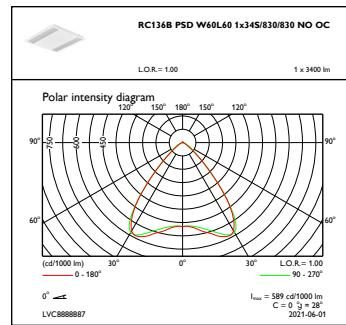

Controls and Dimming

Regulovatelné	Ano
---------------	-----

Mechanical and Housing

Materiál pláště	Ocel
Materiál reflektoru	Polykarbonát
Materiál optiky	Polycarbonate
Materiál optického krytu/čoček	Polymetylmetakrylát (PMMA)
Materiál uchycení	-
Celková délka	597 mm
Celková šířka	597 mm
Celková výška	44 mm
Barva	WH
Rozměry (výška x šířka x hloubka)	44 x 597 x 597 mm (1.7 x 23.5 x 23.5 in)

CoreLine Recessed

Rozměrové výkresy

CoreLine Recessed RC134B/RC135B

Fotometrické údaje

OFPC1_

IFGU1_

IFGU1_

OFPC1_