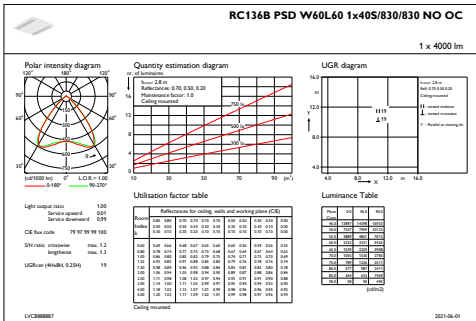

Fotometrické údaje

IFGU1_

OFPC1_