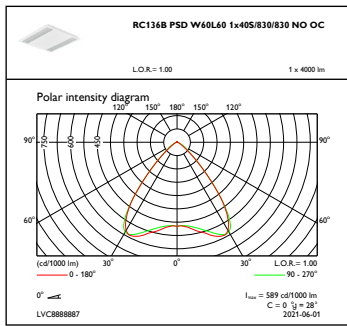

CoreLine Recessed RC134B/RC135B

Fotometrické údaje