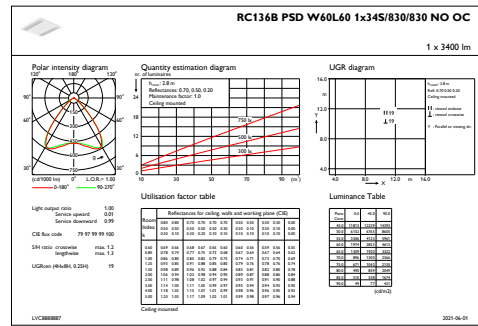

CoreLine Recessed RC134B/RC135B

Fotometrické údaje