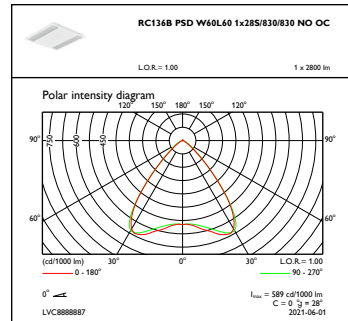

Fotometrické údaje

IFGU1_

OFPC1_