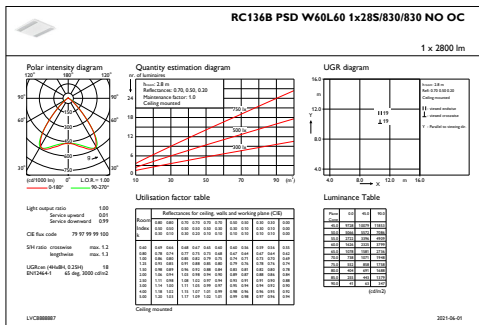

Controls and Dimming

Regulovatelné	Ano
---------------	-----

Mechanical and Housing

Materiál pláště	Ocel
Materiál reflektoru	Polykarbonát
Materiál optiky	Polycarbonate
Materiál optického krytu/čoček	Polymetylmetakrylát (PMMA)
Materiál uchycení	-
Celková délka	597 mm
Celková šířka	597 mm
Celková výška	44 mm
Barva	WH
Rozměry (výška x šířka x hloubka)	44 x 597 x 597 mm (1.7 x 23.5 x 23.5 in)

Product Data

Úplný kód výrobku	871951451228300
Objednávací název produktu	RC136B 28S_34S_40S/830 PSD W60L60 OC W5
EAN/UPC – výrobek	8719514512283
Objednávací kód	51228300
Číslování SAP – počet v balení	1
Číslování SAP – balení v krabici	1
Materiál SAP	911401881481
Celková hmotnost SAP (kus)	3.600 kg

CoreLine Recessed

Rozměrové výkresy

CoreLine Recessed RC134B/RC135B

Fotometrické údaje

OFPC1_

IFGU1_

IFGU1_

OFPC1_