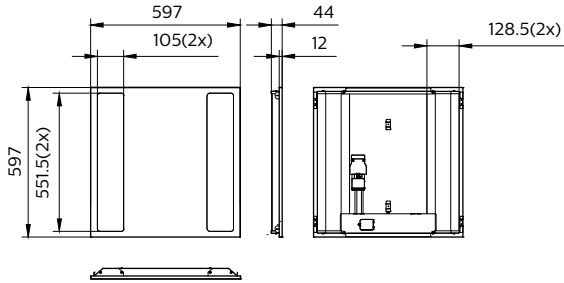

CoreLine Recessed

Rozměrové výkresy