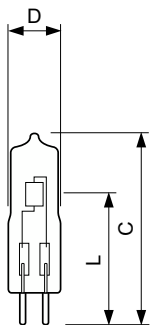

Údaje o produktu

| General Information | | Napětí (jmen.) | | 12 V |
|---|--------------------------|---|--|--|
| Patice | GY6.35 [GY6.35] | Controls and Dimming | | |
| Provozní poloha | UNIVERSAL [Univerzální] | Regulovatelné | | Ano |
| Jmenovitá životnost (jmen.) | 3000 h | Mechanical and Housing | | |
| Cyklus přepínání | 12 000x | Úprava žárovky | | Vymazat |
| Jmenovitá životnost (hodin) | 3000 h | Tvar žárovky | | T11 [T 11mm] |
| Light Technical | | Approval and Application | | |
| Světelný tok (jmen.) | 232 lm | Spotřeba energie kWh/1000 h | | 14 kWh |
| Světelný tok (jmen.) (nom.) | 232 lm | Luminaire Design Requirements | | |
| Náhradní teplota chromatičnosti (jmen.) | 2900 K | Teplota žárovky (max.) | | 600 °C |
| Měrný výkon (jmen.) (nom.) | 16,6 lm/W | Skok v minimálním rozdílu teplot (max.) | | 350 °C |
| Index barevného podání (jmen.) | 100 | Product Data | | |
| Operating and Electrical | | Úplný kód výrobku | | 87186968277200 |
| Power (Rated) (Nom) | 14,0 W | Objednávací název produktu | | Caps 3000h 14.3W GY6.35 12V 1CT/10x10F |
| Proud zdroje (jmen.) | 1,167 A | EAN/UPC – výrobek | | 8718696827772 |
| Doba spuštění (jmen.) | 0,0 s | Objednávací kód | | 82777200 |
| Doba zahřátí na 60 % světla (jmen.) | instant full light s | | | |
| Účinnost (jmen.) | 1 | | | |

| | |
|----------------------------|----------|
| Celková hmotnost SAP (kus) | 0,003 kg |
|----------------------------|----------|

Rozměrové výkresy

EcoHalo Capsule Gy6.35 12v14w CL B3000

| Product | D (max) | L | C (max) |
|--|---------|-------|---------|
| Caps 3000h 14.3W GY6.35 12V 1CT/10x10F | 12 mm | 30 mm | 44 mm |