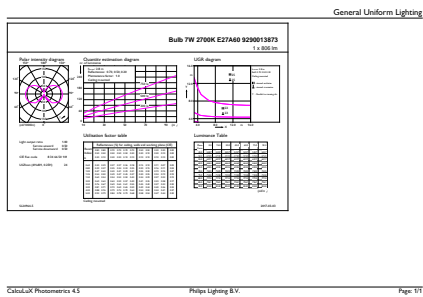

LED zdroje CorePro Glass

Approval and Application

Třída energetické účinnosti	E
Spotřeba energie kWh/1000 h	7 kWh
Registrační číslo EPREL	387390

Product Data

Úplný kód výrobku	871951438996000
Objednací název produktu	CorePro LEDBulbND7-60W E27 WW A60 CLG3pk

EAN/UPC – výrobek	8719514389977
Objednací kód	38996000
Číslování SAP – počet v balení	1
Číslování SAP – balení v krabici	6
Materiál SAP	929001387314
Celková hmotnost SAP (kus)	0,028 kg

Rozměrové výkresy

Product	D	C
CorePro LEDBulbND7-60W E27 WW A60 CLG3pk	60 mm	104 mm

CorePro LEDBulbND7-60W E27 WW A60 CLG3pk

Fotometrické údaje

LEDbulb 60W E27 827 CL A60 ND

LEDbulb 60W E27 827 CL A60 ND