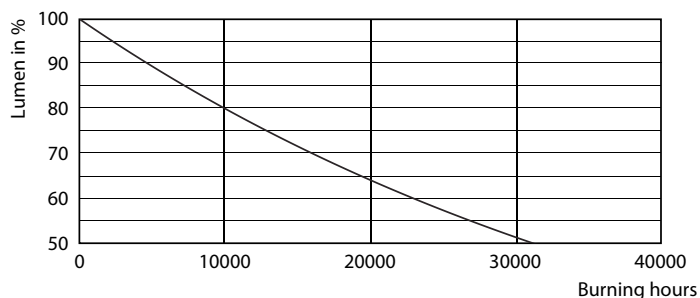

Údaje o produktu

General Information		Power (Rated) (Nom)	
Patice	E27 [E27]		7 W
Splňuje požadavky evropské směrnice RoHS	Ano	Proud zdroje (jmen.)	60 mA
Jmenovitá životnost (jmen.)	15000 h	Ekvivalentní příkon	60 W
Cyklus přepínání	20 000x	Doba spuštění (jmen.)	0,5 s
		Doba zahřátí na 60 % světla (jmen.)	0,5 s
		Účinnost (jmen.)	0,51
		Napětí (jmen.)	220-240 V
Light Technical		Temperature	
Kód barvy	827 [CCT: 2700 K]		
Světelný tok (jmen.)	806 lm	Maximální teplota (jmen.)	45 °C
Barevné konstrukce	Teplá bílá (WW)		
Náhradní teplota chromatičnosti (jmen.)	2700 K	Controls and Dimming	
Měrný výkon (jmen.) (nom.)	115,00 lm/W	Regulovatelné	Ne
Konzistence barev	<6		
Index barevného podání (jmen.)	80	Mechanical and Housing	
Světelný tok na konci jmenovité životnosti (jmen.)	70 %	Úprava žárovky	Vymazat
		Tvar žárovky	A60 [A 60mm]
Operating and Electrical			
Vstupní frekvence	50 až 60 Hz		

Fotometrické údaje

LEDbulb 60W E27 827 CL A60 ND

Životnost

LEDbulb 60W E27 827 CL A60 ND

LEDbulb 60W E27 827 CL A60 ND