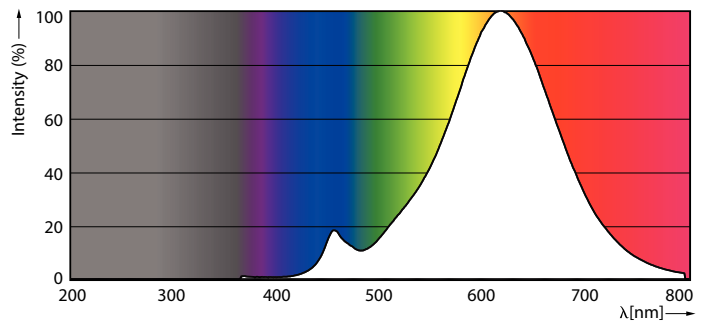

LED zdroje CorePro Glass

Approval and Application

Třída energetické účinnosti	E
Spotřeba energie kWh/1000 h	7 kWh
Registrační číslo EPREL	387390

Product Data

Úplný kód výrobku	871951438996000
Objednací název produktu	CorePro LEDBulbND7-60W E27 WW A60 CLG3pk

EAN/UPC – výrobek	8719514389977
Objednací kód	38996000
Číslování SAP – počet v balení	1
Číslování SAP – balení v krabici	6
Materiál SAP	929001387314
Celková hmotnost SAP (kus)	0,028 kg

Rozměrové výkresy

Product	D	C
CorePro LEDBulbND7-60W E27 WW A60 CLG3pk	60 mm	104 mm

CorePro LEDBulbND7-60W E27 WW A60 CLG3pk

Fotometrické údaje

LEDbulb 60W E27 827 CL A60 ND

LEDbulb 60W E27 827 CL A60 ND