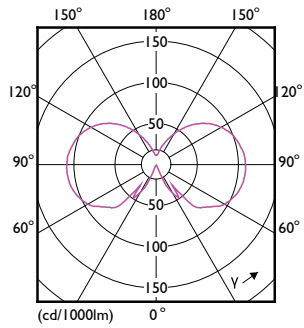

LED zdroje CorePro Glass

Fotometrické údaje

LEDbulb 60W E27 827 CL A60 ND