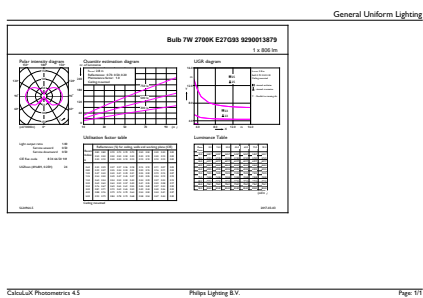

Fotometrické údaje

LEDbulb 60W E27 827 CL G93 ND