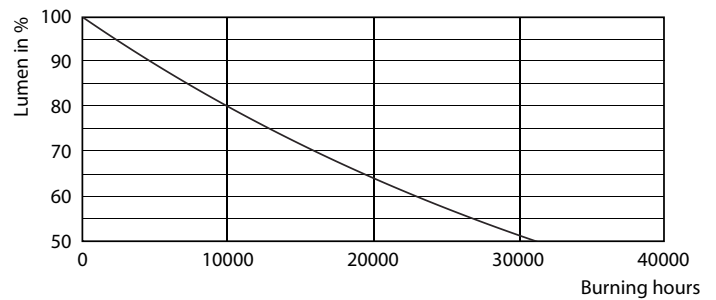

LEDbulb 60W E27 827 CL A60 ND