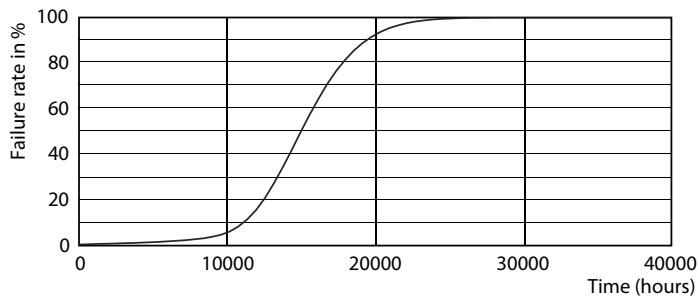

Životnost

LEDbulb 60W E27 827 CL A60 ND