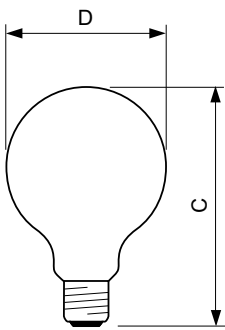

## LED zdroje CorePro Glass

Tvar žárovky	G93 [ G 93mm]
--------------	---------------

## Rozměrové výkresy

Bulb G93 230V 7-60W 806lm 2700K E27 ND

Product	D	C
CorePro LEDBulbND 7-60W E27 G93 827 CL G	95 mm	140 mm