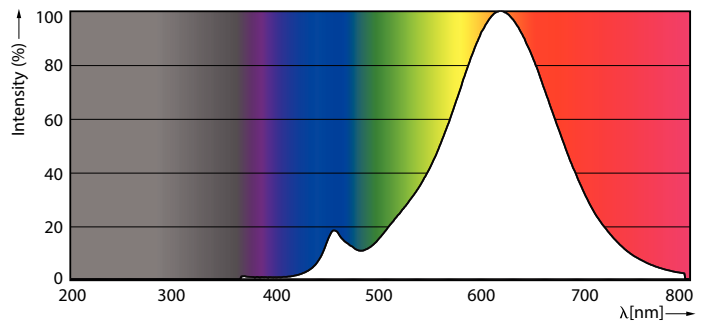

LEDbulb 60W E27 827 CL A60 ND