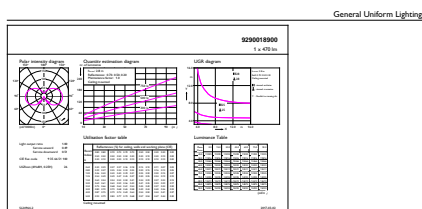

Fotometrické údaje

LEDBulb CLA 4.3-40W E27 A60 Clear 827 ND