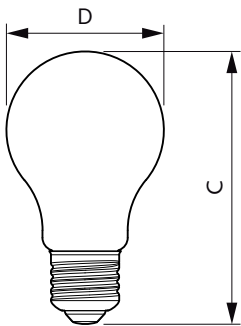

LED zdroje CorePro Glass

Tvar žárovky	A60 [A 60mm]

Approval and Application

Třída energetické účinnosti	F
Spotřeba energie kWh/1000 h	5 kWh
Registrační číslo EPREL	387405

Product Data

Úplný kód výrobku	871951434716800
Objednávací název produktu	CorePro LEDBulbND 4.3-40W E27 A60827 CLG

EAN/UPC – výrobek	8719514347168
Objednávací kód	34716800
Číslování SAP – počet v balení	1
Číslování SAP – balení v krabici	10
Materiál SAP	929001890092
Celková hmotnost SAP (kus)	0,028 kg

Rozměrové výkresy

CorePro LEDBulbND 4.3-40W E27 A60827 CLG

Product	D	C
CorePro LEDBulbND 4.3-40W E27 A60827 CLG	60 mm	104 mm