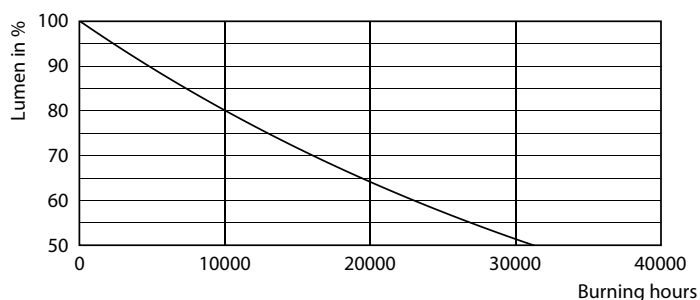

LED zdroje CorePro Glass

Fotometrické údaje

LEDcandle CLA 4.3-40W E14 B35 Clear 827 ND

Životnost

LEDcandle CLA 4.3-40W E14 B35 Clear 827 ND

LEDcandle CLA 4.3-40W E14 B35 Clear 827 ND