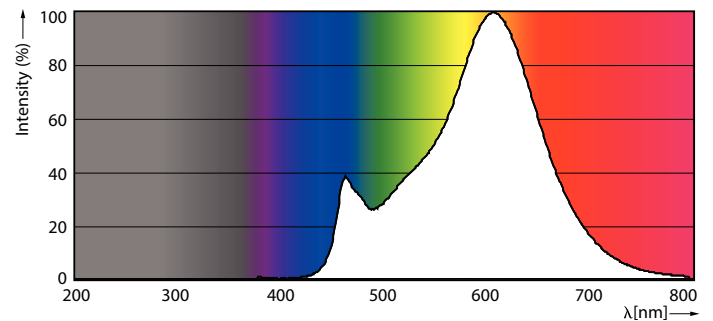

LEDCandle CLA 4.3-40W E14 B35 Clear 827 ND