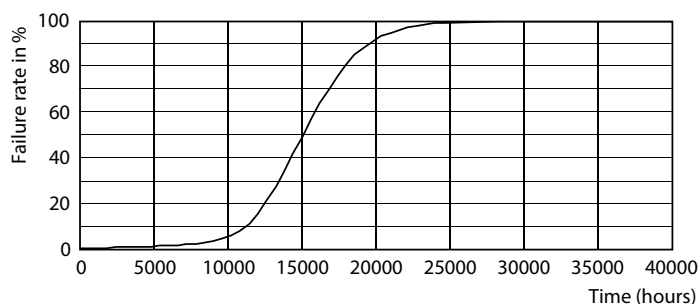

Životnost

LEDcandle CLA 4.3-40W E14 B35 Clear 827 ND