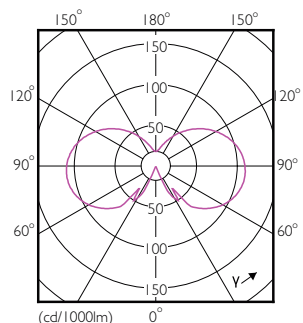

LED zdroje CorePro Glass

Fotometrické údaje

LEDcandle CLA 4.3-40W E14 B35 Clear 827 ND