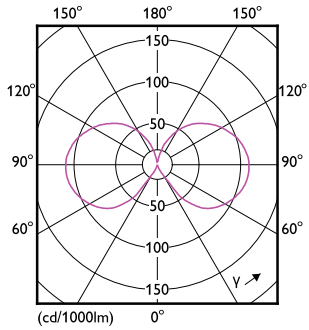

LED zdroje CorePro Glass

Fotometrické údaje

CLA LEDBulb ND E27