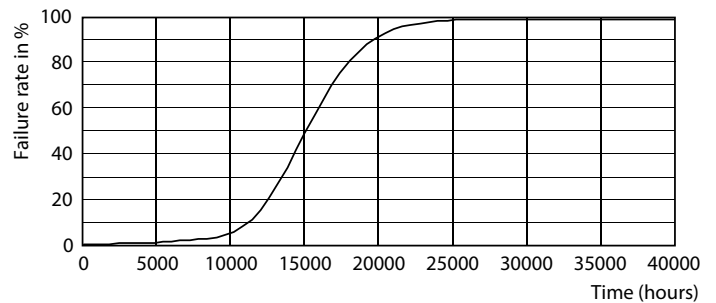

LED zdroje CorePro Glass

Tvar žárovky	A60 [A 60mm]
--------------	---------------

Approval and Application

Třída energetické účinnosti	D
Spotřeba energie kWh/1000 h	11 kWh
Registrační číslo EPREL	387430

Product Data

CLA LEDBulb ND E27_

CLA LEDBulb ND E27

LED zdroje CorePro Glass

Fotometrické údaje

CLA LEDBulb ND E27

Životnost

CLA LEDBulb ND E27

CLA LEDBulb ND E27