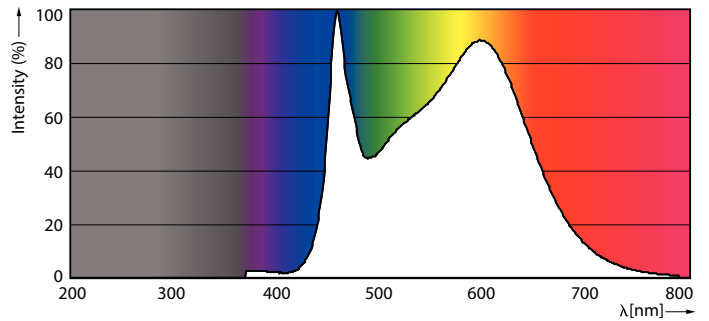

CLA LEDBulb ND E27