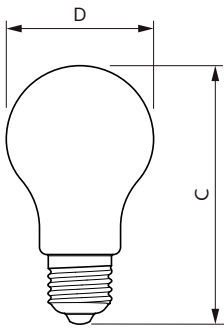

LED zdroje CorePro Glass

Tvar žárovky	A60 [A 60mm]

Approval and Application

Třída energetické účinnosti	D
Spotřeba energie kWh/1000 h	11 kWh
Registrační číslo EPREL	387430

Product Data

Úplný kód výrobku	871951434710600
Objednávací název produktu	CorePro LEDBulbND10.5-100W E27A60 840CLG

EAN/UPC – výrobek	8719514347106
Objednávací kód	34710600
Číslování SAP – počet v balení	1
Číslování SAP – balení v krabici	10
Materiál SAP	929002026292
Celková hmotnost SAP (kus)	0,028 kg

Rozměrové výkresy

CorePro LEDBulbND10.5-100W E27A60 840CLG