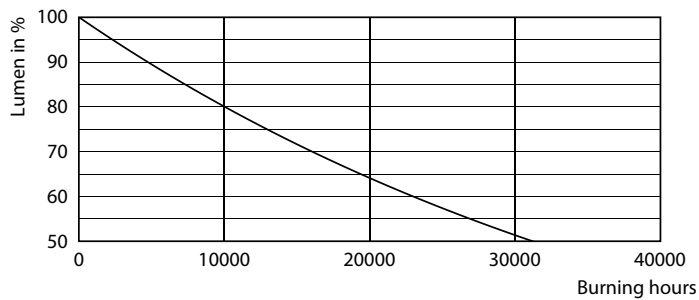

Životnost

CLA LEDBulb ND E27