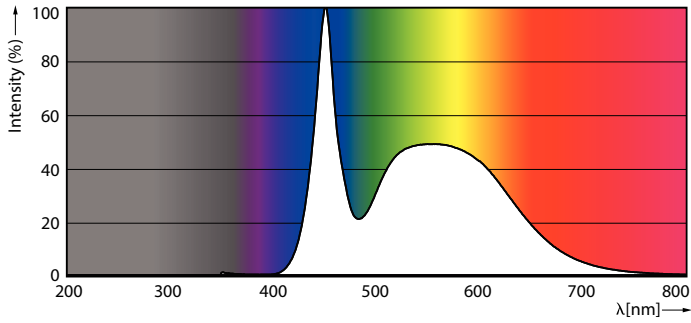

Ecofit LEDtubes T8

Fotometrické údaje

LEDtube 18W G13 1800lm 865