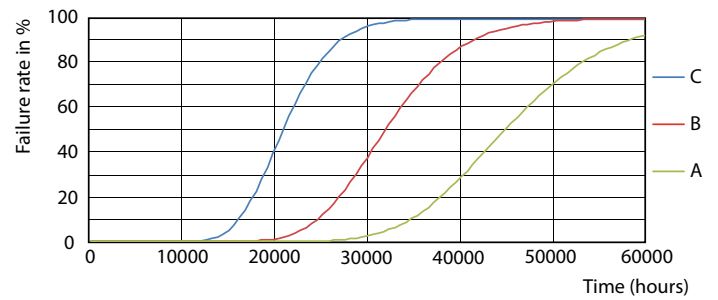

Ecofit LEDtubes T8

Fotometrické údaje

Životnost