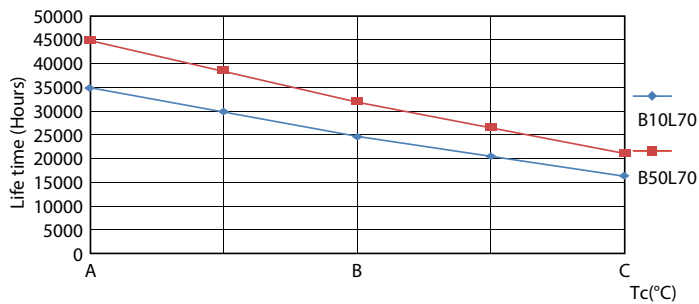

## Životnost

LEDtube 30K

LEDtube 30K FailureRate

LEDtube 30K LifetimeVsTc

LEDtube 18W 30K LumenVsTc