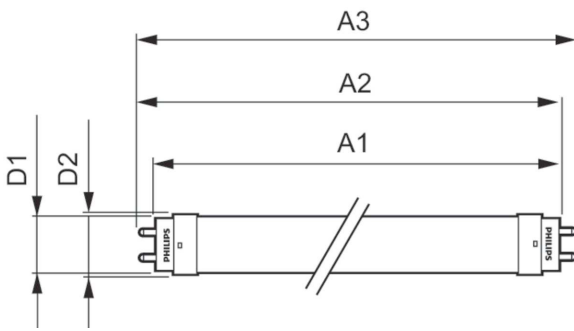

## Rozměrové výkresy

LEDtube 600mm 18-36W 1800lm 6500K G13

Product	D1	D2	A1	A2	A3
Ecofit LEDtube 1200mm HO 18W 865 T8	25,7 mm	28 mm	1198 mm	1205 mm	1212 mm