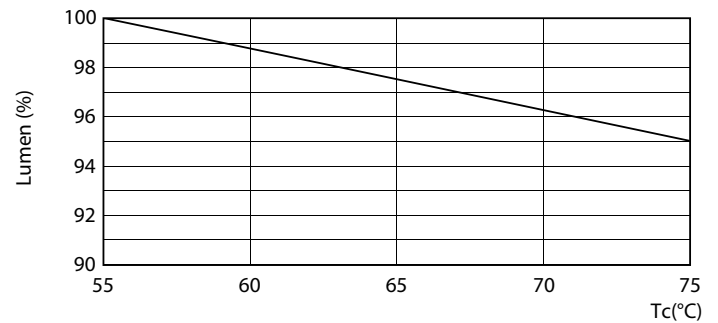

## Životnost

LEDtube 30K

LEDtube 30K FailureRate

LEDtube 30K LifetimeVsTc

LEDtube 18W 30K LumenVsTc