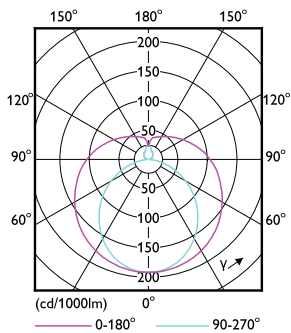

Fotometrické údaje

LEDtube 9W G13 900lm 2

LEDtube ECO 18W G13 1800lm 865