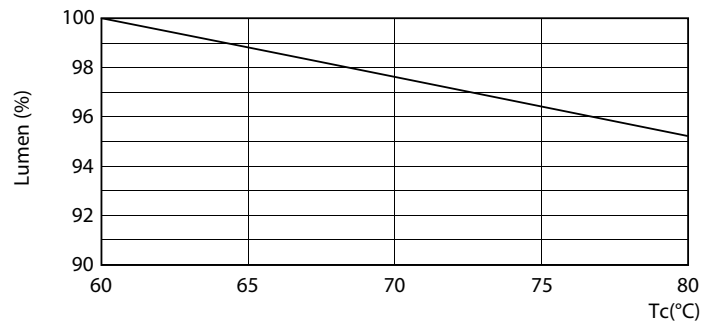

LEDtube 23W G13 2300lm 865

Ecofit LEDtubes T8

Fotometrické údaje

LEDtube 9W G13 900lm 2

Životnost

LEDtube 30K

LEDtube 30K FailureRate

LEDtube 30K LifetimeVsTc