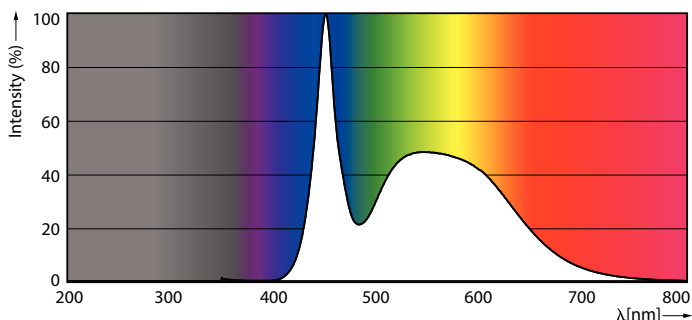

LEDtube 23W G13 2300lm 865