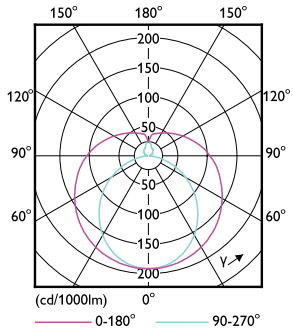

Ecofit LEDtubes T8

Fotometrické údaje

LEDtube 9W G13 900lm 2