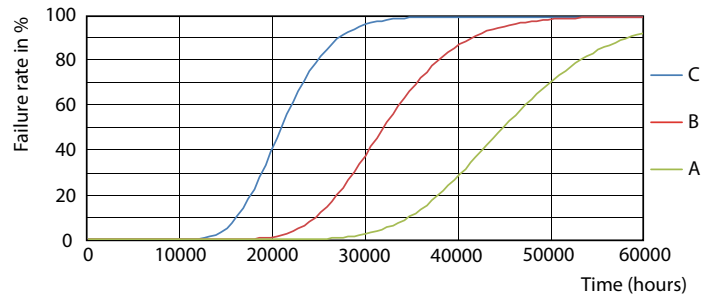

LEDtube 23W G13 2300lm 865

Ecofit LEDtubes T8

Fotometrické údaje

LEDtube 9W G13 900lm 2

Životnost

LEDtube 30K

LEDtube 30K FailureRate

LEDtube 30K LifetimeVsTc