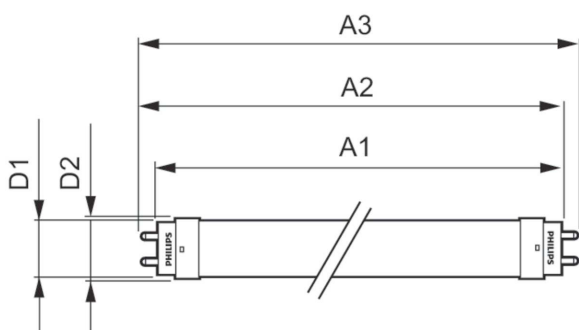

Údaje o produktu

General Information	
Patice	G13 [Medium Bi-Pin Fluorescent]
Splňuje požadavky evropské směrnice RoHS	Ano
Jmenovitá životnost (jmen.)	30000 h
Cyklus přepínání	50 000x
Technický typ	23-54W
Referenční světelný tok	Sphere
Light Technical	
Kód barvy	865 [CCT: 6500 K]
Vyzařovací úhel (jmen.)	240 °
Světelný tok (jmen.)	2300 lm
Barevné konstrukce	Studené denní světlo
Náhradní teplota chromatičnosti (jmen.)	6500 K
Měrný výkon (jmen.) (nom.)	100,00 lm/W
Konzistence barev	<6
Index barevného podání (jmen.)	80
Světelný tok na konci jmenovité životnosti (jmen.)	70 %
Operating and Electrical	
Vstupní frekvence	50 až 60 Hz
Power (Rated) (Nom)	23 W
Temperature	
Okolní teplota (max.)	45 °C
Okolní teplota (min.)	-20 °C
Teplota skladování (max.)	65 °C
Teplota skladování (min.)	-40 °C
Maximální teplota (jmen.)	60 °C
Controls and Dimming	
Regulovatelné	Ne
Mechanical and Housing	
Úprava žárovky	Mléčná
Materiál žárovky	Glass
Délka výrobku	1500 mm
Tvar žárovky	Trubice, jedna patice
Electrical	
Proud zdroje (jmen.)	204 mA
Doba spuštění (jmen.)	0,5 s
Doba zahřátí na 60 % světla (jmen.)	0,5 s
Účinnost (jmen.)	0,5
Napětí (jmen.)	220-240 V

Product Data

Úplný kód výrobku	871951426614800
-------------------	-----------------

Objednávací název produktu	Ecofit LEDtube 1500mm HO 23W 865 T8
EAN/UPC – výrobek	8719514266148
Objednávací kód	26614800
Číslování SAP – počet v balení	1
Číslování SAP – balení v krabici	20
Materiál SAP	929002446402
Celková hmotnost SAP (kus)	0,310 kg

Rozměrové výkresy

Ecofit LEDtube 1500mm HO 23W 865 T8

Product	D1	D2	A1	A2	A3
Ecofit LEDtube 1500mm HO 23W 865 T8	25,7 mm	28 mm	1498,5 mm	1505,9 mm	1513 mm

Fotometrické údaje

LEDtube ECO 23W G13 2300lm 865