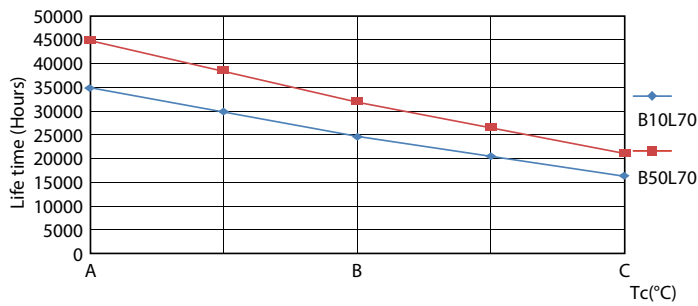

LEDtube 23W G13 2300lm 865

Ecofit LEDtubes T8

Fotometrické údaje

LEDtube 9W G13 900lm 2

Životnost

LEDtube 30K

LEDtube 30K FailureRate

LEDtube 30K LifetimeVsTc