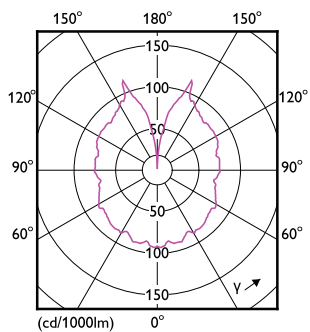

Fotometrické údaje

LEDbulb SLR A160 7W E27 818 Amber-LDD