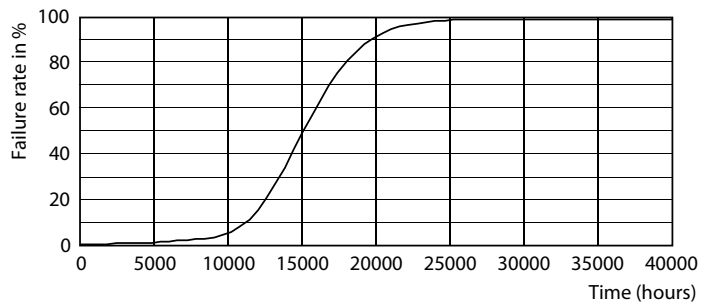

Žárovky LEDbulbs s klasickými vlákny

Životnost

15K LED

15K LMP