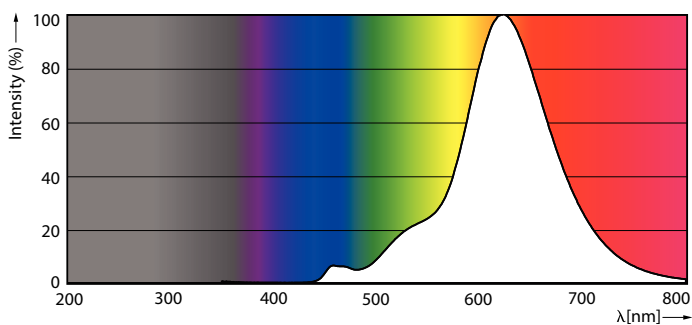

LEDbulb SLR 7W A160 E27 818 Amber-POC

LEDbulb SLR 7W A160 E27 818 Amber-GUL