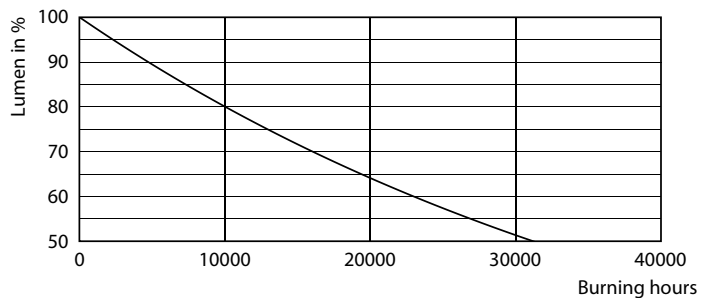

Žárovky LEDbulbs s klasickými vlákny

Životnost

15K LED

15K LMP