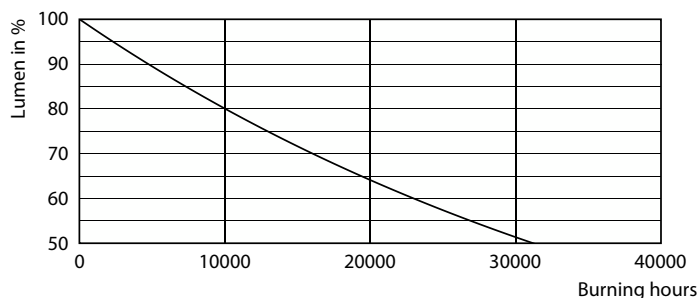

Údaje o produktu

General information		Index barevného podání (jmen.)	
Patice	E27 [E27]		90
Splňuje požadavky evropské směrnice RoHS	Ano	Světelný tok na konci jmenovité životnosti (jmen.)	70 %
Jmenovitá životnost (jmen.)	15000 h	Operating and electrical	
Cyklus přepínání	20 000x	Vstupní frekvence	50 až 60 Hz
Referenční světelný tok	Sphere	Power (Rated) (Nom)	5,9 W
Light technical		Proud zdroje (jmen.)	35 mA
Kód barvy	927 [CCT 2700 K]	Ekvivalentní příkon	60 W
Světelný tok (jmen.)	806 lm	Doba spuštění (jmen.)	0,5 s
Barevné konstrukce	Teplá bílá (WW)	Doba zahřátí na 60 % světla (jmen.)	0,5 s
Náhradní teplota chromatičnosti (jmen.)	2700 K	Účinnost (jmen.)	0,7
Měrný výkon (jmen.) (nom.)	136 lm/W	Napětí (jmen.)	220-240 V
Konzistence barev	<6		

LED žárovky MASTER Value Glass

Fotometrické údaje

LEDbulb MAS 5,9W A60 E27 927 CL-POC

Životnost

Life Expectancy Diagram

Lumen Maintenance Diagram