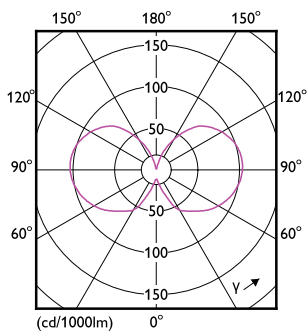

Mechanical and housing

Úprava žárovky	Vymazat
Tvar žárovky	A60 [A 60mm]

Approval and application

Třída energetické účinnosti	D
Spotřeba energie kWh/1000 h	6 kWh
Registrační číslo EPREL	574361

Product data

Rozměrové výkresy

MASTER VLE LEDBulb D5.9-60W E27 927 A60CLG

Product	D	C
MASTER VLE LEDBulb D5.9-60W E27 927 A60CLG	60 mm	104 mm

Fotometrické údaje

LEDbulb MAS A60 5,9W E27 927 CL-LDD

LEDbulb MAS 5,9W A60 E27 927 CL-GUL