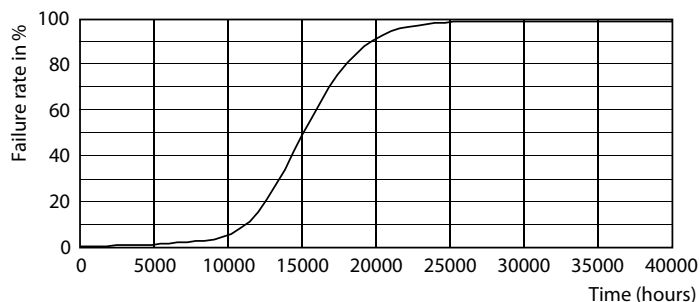

Údaje o produktu

General information		Index barevného podání (jmen.)	
Patice	E27 [E27]		90
Splňuje požadavky evropské směrnice RoHS	Ano	Světelný tok na konci jmenovité životnosti (jmen.)	70 %
Jmenovitá životnost (jmen.)	15000 h	Operating and electrical	
Cyklus přepínání	20 000x	Vstupní frekvence	50 až 60 Hz
Referenční světelný tok	Sphere	Power (Rated) (Nom)	5,9 W
Light technical		Proud zdroje (jmen.)	35 mA
Kód barvy	927 [CCT 2700 K]	Ekvivalentní příkon	60 W
Světelný tok (jmen.)	806 lm	Doba spuštění (jmen.)	0,5 s
Barevné konstrukce	Teplá bílá (WW)	Doba zahřátí na 60 % světla (jmen.)	0,5 s
Náhradní teplota chromatičnosti (jmen.)	2700 K	Účinnost (jmen.)	0,7
Měrný výkon (jmen.) (nom.)	136 lm/W	Napětí (jmen.)	220-240 V
Konzistence barev	<6		

Rozměrové výkresy

MASTER VLE LEDBulb D5.9-60W E27 927 A60CLG

Product	D	C
MASTER VLE LEDBulb D5.9-60W E27 927 A60CLG	60 mm	104 mm

Fotometrické údaje

LEDbulb MAS A60 5,9W E27 927 CL-LDD

LEDbulb MAS 5,9W A60 E27 927 CL-GUL

LED žárovky MASTER Value Glass

Fotometrické údaje

LEDbulb MAS 5,9W A60 E27 927 CL-POC

Životnost

Life Expectancy Diagram

Lumen Maintenance Diagram