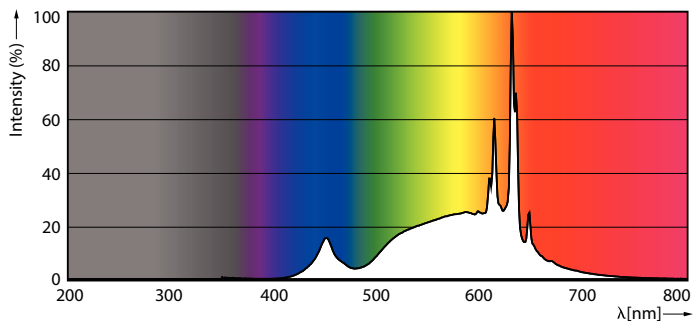

Údaje o produktu

General information		Index barevného podání (jmen.)	
Patice	E27 [E27]		90
Splňuje požadavky evropské směrnice RoHS	Ano	Světelný tok na konci jmenovité životnosti (jmen.)	70 %
Jmenovitá životnost (jmen.)	15000 h	Operating and electrical	
Cyklus přepínání	20 000x	Vstupní frekvence	50 až 60 Hz
Referenční světelný tok	Sphere	Power (Rated) (Nom)	5,9 W
Light technical		Proud zdroje (jmen.)	35 mA
Kód barvy	927 [CCT 2700 K]	Ekvivalentní příkon	60 W
Světelný tok (jmen.)	806 lm	Doba spuštění (jmen.)	0,5 s
Barevné konstrukce	Teplá bílá (WW)	Doba zahřátí na 60 % světla (jmen.)	0,5 s
Náhradní teplota chromatičnosti (jmen.)	2700 K	Účinnost (jmen.)	0,7
Měrný výkon (jmen.) (nom.)	136 lm/W	Napětí (jmen.)	220-240 V
Konzistence barev	<6		

Mechanical and housing

Úprava žárovky	Vymazat
Tvar žárovky	A60 [A 60mm]

Approval and application

Třída energetické účinnosti	D
Spotřeba energie kWh/1000 h	6 kWh
Registrační číslo EPREL	574361

Product data

Rozměrové výkresy

MASTER VLE LEDBulb D5.9-60W E27 927 A60CLG

Product	D	C
MASTER VLE LEDBulb D5.9-60W E27 927 A60CLG	60 mm	104 mm

Fotometrické údaje

LEDbulb MAS A60 5,9W E27 927 CL-LDD

LEDbulb MAS 5,9W A60 E27 927 CL-GUL

LED žárovky MASTER Value Glass

Fotometrické údaje

LEDbulb MAS 5,9W A60 E27 927 CL-POC

Životnost

Life Expectancy Diagram

Lumen Maintenance Diagram