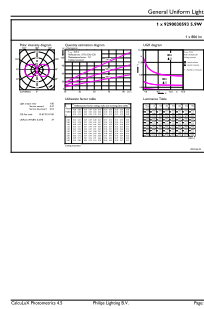

Rozměrové výkresy

Bulb G120 100W 1521lm 2700K E27 D CL

Product	D	C
MASTER VLE LEDBulb D5.9-60W E27 927 G120CLG	124 mm	178 mm

Fotometrické údaje

LEDbulb MAS 5,9W G120 E27 927 CL-POC

LEDbulb MAS 5,9W G120 E27 927 CL-GUL