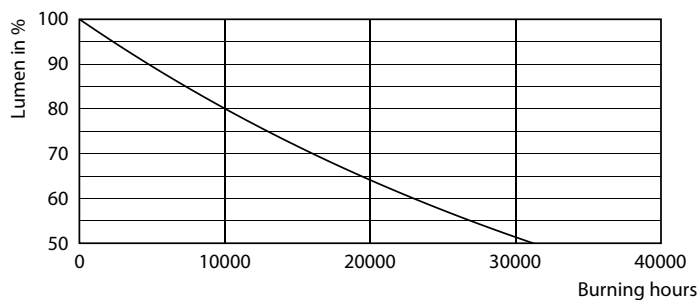

Údaje o produktu

General Information		Světelný tok na konci jmenovité životnosti (jmen.)	
Patice	E27 [E27]		70 %
Splňuje požadavky evropské směrnice RoHS	Ano		
Jmenovitá životnost (jmen.)	15000 h		
Cyklus přepínání	20 000x		
	Sphere		
Light Technical		Operating and Electrical	
Kód barvy	927 [CCT 2700 K]	Vstupní frekvence	50 až 60 Hz
Světelný tok (jmen.)	806 lm	Power (Rated) (Nom)	5,9 W
Barevné konstrukce	Teplá bílá (WW)	Proud zdroje (jmen.)	35 mA
Náhradní teplota chromatičnosti (jmen.)	2700 K	Ekvivalentní příkon	60 W
Měrný výkon (jmen.) (nom.)	136,00 lm/W	Doba spuštění (jmen.)	0,5 s
Konzistence barev	<6	Doba zahřátí na 60 % světla (jmen.)	0,5 s
Index barevného podání (jmen.)	90	Účinnost (jmen.)	0,7
		Napětí (jmen.)	220-240 V
		Temperature	
		Maximální teplota (jmen.)	80 °C

LED zdroje MASTER Value GLASS

Fotometrické údaje

LEDbulb MAS G120 5,9W E27 927 CL-LDD

Životnost

15K LED

15K LMP