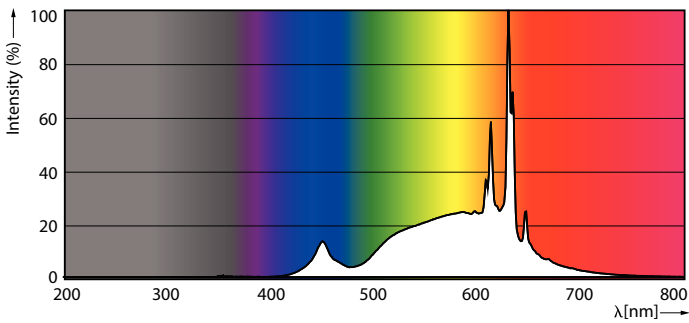

Fotometrické údaje

LEDbulb MAS 5,9W G120 E27 927 CL-POC