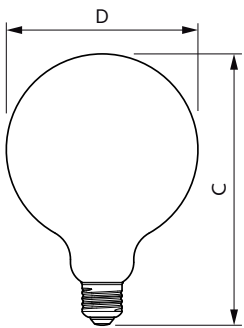

Rozměrové výkresy

Bulb G120 100W 1521lm 2700K E27 D CL

Product	D	C
MASTER VLE LEDBulb D5.9-60W E27 927 G120CLG	124 mm	178 mm

Fotometrické údaje

LEDbulb MAS 5,9W G120 E27 927 CL-POC

LEDbulb MAS 5,9W G120 E27 927 CL-GUL