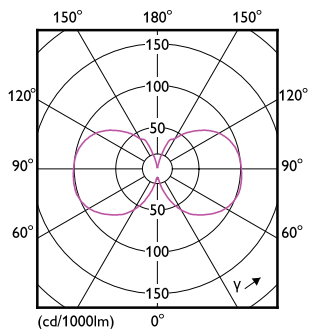

LED zdroje MASTER Value GLASS

Fotometrické údaje

LEDbulb MAS G120 5,9W E27 927 CL-LDD