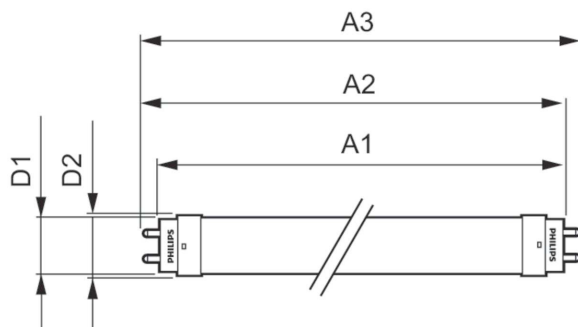

Ecofit LEDtubes T8

Výrobek šetřící energii	Yes
Značky schválení	RoHS compliance CE marking KEMA Keur certificate
Spotřeba energie kWh/1000 h	16 kWh
Registrační číslo EPREL	726134

Product data

Úplný kód výrobku	871951440371000
Objednací název produktu	Ecofit LEDtube 1200mm 16W 840 T8

EAN/UPC – výrobek	8719514403710
Objednací kód	40371000
Číslování SAP – počet v balení	1
Číslování SAP – balení v krabici	20
Materiál SAP	929003130502
Copy Net Weight (Piece)	0,215 kg

Rozměrové výkresy

Ecofit LEDtube 1200mm 16W 840 T8

Product	D1	D2	A1	A2	A3
Ecofit LEDtube 1200mm 16W 840 T8	25,7 mm	28 mm	1198 mm	1205 mm	1212 mm