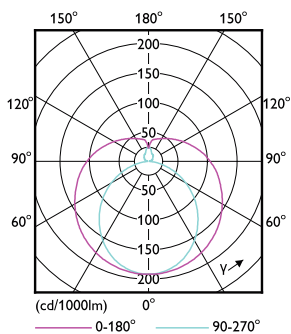

T8 1500mm 220-240V 19.5-W 2000lm 4000K

Product	D1	D2	A1	A2	A3
Ecofit LEDtube 1500mm 19.5W 840 T8	25,7 mm	28 mm	1498,5 mm	1505,9 mm	1513 mm

Fotometrické údaje

LEDtube ECO SLR 8W G13 800lm-LDD

LEDtube ECO SLR 16W G13 1600lm 840-POC