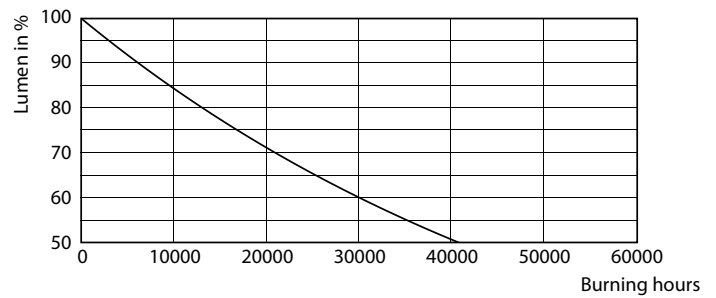

Ecofit LEDtubes T8

Fotometrické údaje

© 2021 Philips Lighting B.V. Page 11

LEDtube ECO SLR 19,5W G13 2000lm 840-GUL

Životnost

LEDtube ECO SLR 16W 20K FailureRate-LED

LEDtube ECO SLR 8W 20K LumenVsTc-LMP

LEDtube 20K-LED