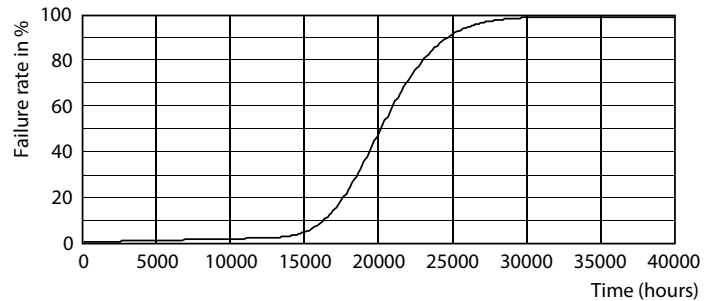

Ecofit LEDtubes T8

Fotometrické údaje

© 2021 Philips Lighting B.V. Page 11

LEDtube ECO SLR 19,5W G13 2000lm 840-GUL

Životnost

LEDtube ECO SLR 16W 20K FailureRate-LED

LEDtube ECO SLR 8W 20K LumenVsTc-LMP

LEDtube 20K-LED