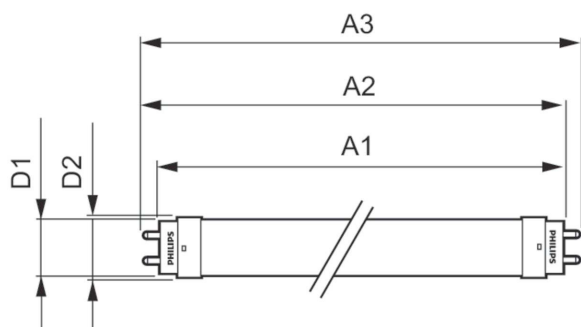

Údaje o produktu

General Information	
Patice	G13 [Medium Bi-Pin Fluorescent]
Splňuje požadavky evropské směrnice RoHS	Ano
Jmenovitá životnost (jmen.)	20000 h
Cyklus přepínání	50 000x
	Sphere
Light Technical	
Kód barvy	840 [CCT 4000 K]
Vyzařovací úhel (jmen.)	240 °
Světelný tok (jmen.)	2000 lm
Barevné konstrukce	Chladná bílá (CW)
Náhradní teplota chromatičnosti (jmen.)	4000 K
Měrný výkon (jmen.) (nom.)	102,00 lm/W
Konzistence barev	<6
Index barevného podání (jmen.)	80
Světelný tok na konci jmenovité životnosti (jmen.)	70 %
Operating and Electrical	
Vstupní frekvence	50 až 60 Hz
Power (Rated) (Nom)	19,5 W
Proud zdroje (jmen.)	155 mA
Doba spuštění (jmen.)	0,5 s
Doba zahřátí na 60 % světla (jmen.)	0,5 s
Účinnost (jmen.)	0,5
Napětí (jmen.)	220-240 V
Temperature	
Okolní teplota (max.)	45 °C
Okolní teplota (min.)	-20 °C
Teplota skladování (max.)	65 °C
Teplota skladování (min.)	-40 °C
Maximální teplota (jmen.)	60 °C
Controls and Dimming	
Regulovatelné	Ne
Mechanical and Housing	
Úprava žárovky	Mléčná
Materiál žárovky	Glass
Délka výrobku	1500 mm
Tvar žárovky	Trubice, jedna patice
Approval and Application	
Energy Efficiency Class	F

T8 1500mm 220-240V 19.5-W 2000lm 4000K

Product	D1	D2	A1	A2	A3
Ecofit LEDtube 1500mm 19.5W 840 T8	25,7 mm	28 mm	1498,5 mm	1505,9 mm	1513 mm

Fotometrické údaje

LEDtube ECO SLR 8W G13 800lm-LDD

LEDtube ECO SLR 16W G13 1600lm 840-POC