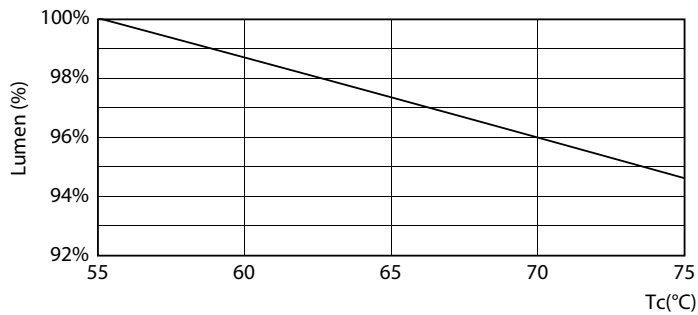

Ecofit LEDtubes T8

Fotometrické údaje

© 2021 Philips Lighting B.V. Page 11

LEDtube ECO SLR 19,5W G13 2000lm 840-GUL

Životnost

LEDtube ECO SLR 16W 20K FailureRate-LED

LEDtube ECO SLR 8W 20K LumenVsTc-LMP

LEDtube 20K-LED