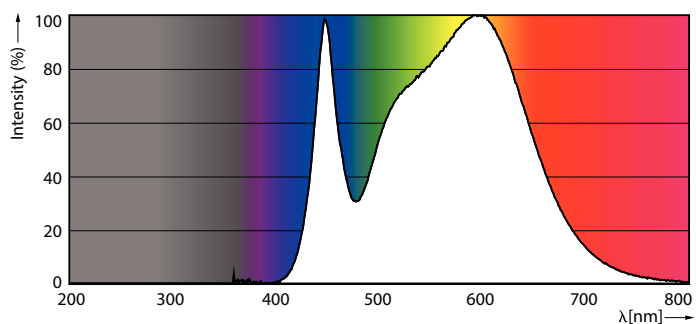

LEDtube ECO SLR 16W G13 1600lm 840-POC