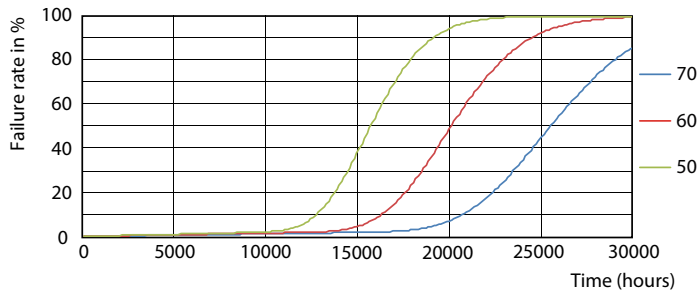

Ecofit LEDtubes T8

Fotometrické údaje

© 2021 Philips Lighting B.V. Page 11

LEDtube ECO SLR 19,5W G13 2000lm 840-GUL

Životnost

LEDtube ECO SLR 16W 20K FailureRate-LED

LEDtube ECO SLR 8W 20K LumenVsTc-LMP

LEDtube 20K-LED