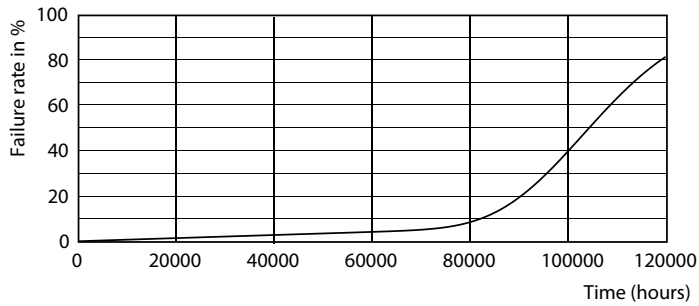

Životnosť

Life Expectancy Diagram - MAS LEDtube 1200mm UE 11.9W 840 T8 EELA