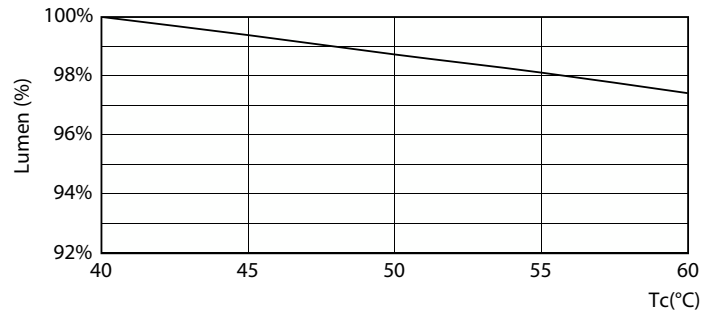

MASTER LEDtube T8 Ultra Efficient

Fotometrické údaje

Spectral Power Distribution Colour - MAS LEDtube 1200mm UE 11.9W 840 T8 EELA

Životnosť

Life Expectancy Diagram - MAS LEDtube 1200mm UE 11.9W 840 T8 EELA