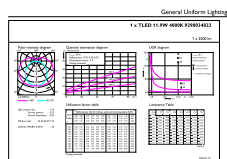

Rozměrové výkresy

Product	D1	D2	A1	A2	A3
MAS LEDtube 1200mm UE 11.9W 840 T8 EELA	25,8 mm	28 mm	1 198,2 mm	1 205,3 mm	1 212,4 mm

Fotometrické údaje

Light Distribution Diagram - MAS LEDtube 1200mm UE 11.9W 840 T8 EELA