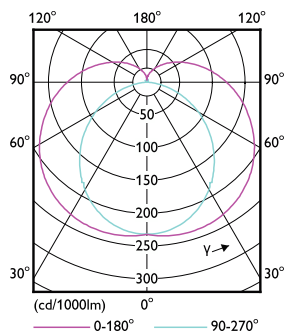

Rozměrové výkresy

Product	D1	D2	A1	A2	A3
MAS LEDtube 1200mm UE 11.9W 840 T8 EELA	25,8 mm	28 mm	1 198,2 mm	1 205,3 mm	1 212,4 mm

Fotometrické údaje

Light Distribution Diagram - MAS LEDtube 1200mm UE 11.9W 840 T8 EELA