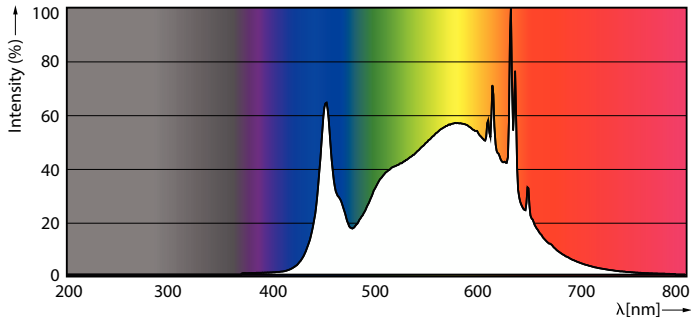

Údaje o produktu

General information		Světelný tok na konci jmenovité životnosti (jmen.)	
Patice krytky	G13 ROT (Rotating) [Medium Bi-Pin Fluorescent]	70 %	
Nominální životnost	100 000 h	Operating and electrical	
Cyklus zapnutí	200 000	Frekvence sítě	50 to 60 Hz
Lighting Technology	LED	Vstupní frekvence	50 až 60 Hz
Referenční měření toku	Sphere	Spotřeba energie	11,9 W
Light technical		Doba spuštění (jmen.)	1 s
Kód barvy	840 [CCT of 4000K]	Doba zahřívání do 60 % světla	1 s
Vyzařovací úhel (jmen.)	160 stupňů	Účinnost (zlomek)	0.9
Světelný tok	2 500 lm	Napětí (jmen.)	220-240 V
Barevné konstrukce	Studená bílá (CW)	Temperature	
Jmenovitá náhradní teplota chromatičnosti	4000 K	Rozsah okolních teplot	-20 až 45 °C
Jmenovitá světelná účinnost	210 lm/W	Maximální teplota (jmen.)	40 °C
Konzistence barev	<6	Controls and dimming	
Index podání barev (CRI)	80	Stmívatelné	Ne

Rozměrové výkresy

Product	D1	D2	A1	A2	A3
MAS LEDtube 1200mm UE 11.9W 840 T8 EELA	25,8 mm	28 mm	1 198,2 mm	1 205,3 mm	1 212,4 mm

Fotometrické údaje

Light Distribution Diagram - MAS LEDtube 1200mm UE 11.9W 840 T8 EELA

MASTER LEDtube T8 Ultra Efficient

Fotometrické údaje

Spectral Power Distribution Colour - MAS LEDtube 1200mm UE 11.9W 840 T8 EELA

Životnosť

Life Expectancy Diagram - MAS LEDtube 1200mm UE 11.9W 840 T8 EELA