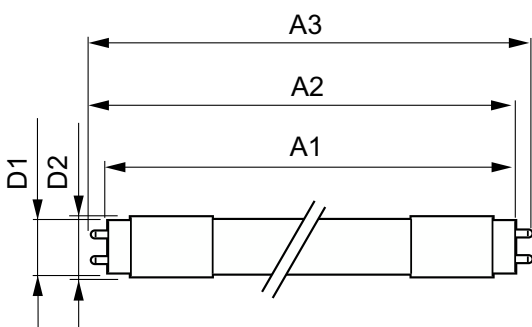

MASTER LEDtube T8 Ultra Efficient

Mechanical and housing

Povrchová úprava žárovky	Matná
Materiál žárovky	Plast
Délka výrobku	1 200 mm
Tvar žárovky	Trubice, dvě patice

Approval and application

Třída energetické účinnosti	A
Výrobek šetřící energii	Ano
Certifikační značky	Shoda s požadavky RoHS TUV Značka CE Certifikát KEMA Keur
Spotřeba energie kWh/1000 h	12 kWh
Registrační číslo databáze EPREL	1 013 082
Značka CE	Ano
Shoda s požadavky EU RoHS	Ano

Rozměrové výkresy

Product	D1	D2	A1	A2	A3
MAS LEDtube 1200mm UE 11.9W 840 T8 EELA	25,8 mm	28 mm	1 198,2 mm	1 205,3 mm	1 212,4 mm

Fotometrické údaje

Light Distribution Diagram - MAS LEDtube 1200mm UE 11.9W 840 T8 EELA