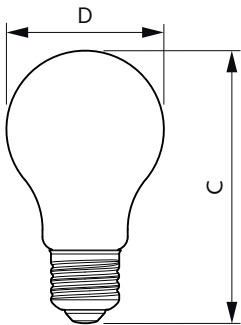

CorePro LEDbulb

Mechanické a materiály

Povrchová úprava žárovky	Matná
Materiál žárovky	Plast
Tvar žárovky	A60 [A 60 mm]

Certifikace a použití

Třída energetické účinnosti	F
Spotřeba energie kWh/1000 h	11 kWh
Registrační číslo databáze EPREL	1211083
EyeComfort	Ano

Rozměrové výkresy

Product	D	C
CorePro LEDbulb ND 11-75W A60 E27 927	60 mm	109 mm

Fotometrické údaje

Light Distribution Diagram - CorePro LEDbulb ND 11-75W A60 E27 927

Spectral Power Distribution Colour - CorePro LEDbulb ND 11-75W A60 E27 927