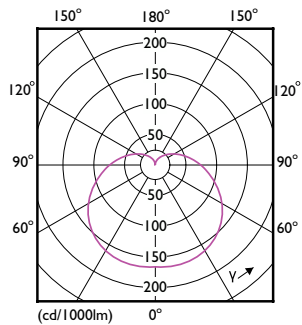

Údaje o produktu

Obecné informace	
Patice krytky	E27 [E27]
Nominální životnost	15 000 h
Cyklus zapnutí	50 000
Lighting Technology	LED
Referenční měření toku	Sphere
Shoda s požadavky EU RoHS	Ano
Světelně technické	
Kód barvy	927 [CCT of 2700K]
Vyzařovací úhel (jmen.)	180 stupňů
Světelný tok	1 055 lm
Barevné konstrukce	Teplá bílá (WW)
Jmenovitá náhradní teplota chromatičnosti	2700 K
Měrný výkon (jmen.) (nom.)	95 lm/W
Konzistence barev	<6
Index podání barev (CRI)	90
Světelný tok na konci jmenovité životnosti (jmen.)	70 %
Hodnota blikání (PstLM)	1
Hodnota stroboskopického efektu (SVM)	0,4

CorePro LEDbulb

Mechanické a materiály

Povrchová úprava žárovky	Matná
Materiál žárovky	Plast
Tvar žárovky	A60 [A 60 mm]

Certifikace a použití

Třída energetické účinnosti	F
Spotřeba energie kWh/1000 h	11 kWh
Registrační číslo databáze EPREL	1211083
EyeComfort	Ano

Rozměrové výkresy

Product	D	C
CorePro LEDbulb ND 11-75W A60 E27 927	60 mm	109 mm

Fotometrické údaje

Light Distribution Diagram - CorePro LEDbulb ND 11-75W A60 E27 927

Spectral Power Distribution Colour - CorePro LEDbulb ND 11-75W A60 E27 927