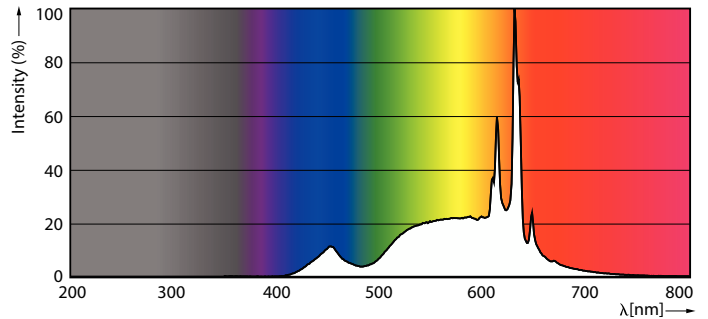

Údaje o produktu

Obecné informace	
Patice krytky	E27 [E27]
Nominální životnost	15 000 h
Cyklus zapnutí	50 000
Lighting Technology	LED
Referenční měření toku	Sphere
Shoda s požadavky EU RoHS	Ano
Světelně technické	
Kód barvy	927 [CCT of 2700K]
Vyzařovací úhel (jmen.)	180 stupňů
Světelný tok	1 055 lm
Barevné konstrukce	Teplá bílá (WW)
Jmenovitá náhradní teplota chromatičnosti	2700 K
Měrný výkon (jmen.) (nom.)	95 lm/W
Konzistence barev	<6
Index podání barev (CRI)	90
Světelný tok na konci jmenovité životnosti (jmen.)	70 %
Hodnota blikání (PstLM)	1
Hodnota stroboskopického efektu (SVM)	0,4

CorePro LEDbulb

Mechanické a materiály

Povrchová úprava žárovky	Matná
Materiál žárovky	Plast
Tvar žárovky	A60 [A 60 mm]

Certifikace a použití

Třída energetické účinnosti	F
Spotřeba energie kWh/1000 h	11 kWh
Registrační číslo databáze EPREL	1211083
EyeComfort	Ano

Rozměrové výkresy

Product	D	C
CorePro LEDbulb ND 11-75W A60 E27 927	60 mm	109 mm

Fotometrické údaje

Light Distribution Diagram - CorePro LEDbulb ND 11-75W A60 E27 927

Spectral Power Distribution Colour - CorePro LEDbulb ND 11-75W A60 E27 927