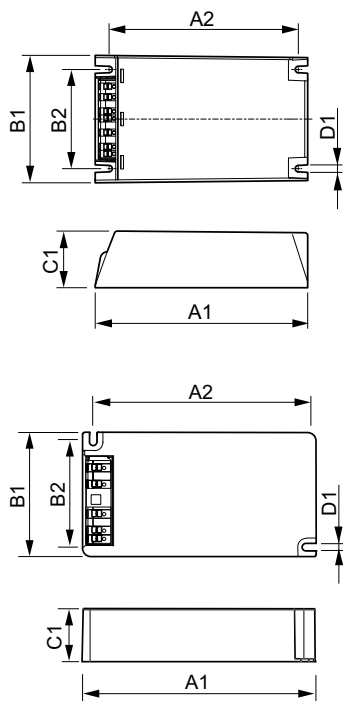

PrimaVision BasePerform

Versions

Rozměrové výkresy

Product	D1	C1	A1	A2	B1	B2
HID-PV Base HID-PV Base 100 SON/CDO Q 220-240V	4,5 mm	40,0 mm	150,0 mm	133,6 mm	90,0 mm	70,0 mm
HID-PV Base HID-PV Base 150 SON/CDO Q 220-240V	4,5 mm	40,0 mm	150,0 mm	133,6 mm	90,0 mm	70,0 mm

Product	D1	C1	A1	A2	B1	B2
HID-PV Base HID-PV Base 50 SON C3 220-240V	4,5 mm	32,0 mm	141,0 mm	128,5 mm	75,0 mm	63,7 mm
HID-PV Base HID-PV Base 70 SON C3 220-240V	4,5 mm	32,0 mm	141,0 mm	128,5 mm	75,0 mm	63,7 mm