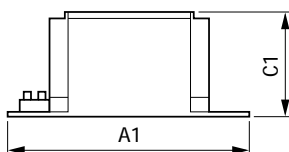

## Rozměrové výkresy

Product	D1	C1	A1	A2	B1
BSN 70 L33-A2-TS 230V 50Hz HD1-118	6,2 mm	53,0 mm	118,0 mm	103,0 mm	65,0 mm

Product	A1	A2	B1	C1	D1
BSN 100 L33-A2-TS 230V 50Hz	123 mm	108 mm	65 mm	53 mm	6,2 mm
BSN 150 L33-A2-TS 230V 50Hz	126 mm	108 mm	81 mm	66 mm	6,2 mm
BSN 250 L33-A2-TS 230V 50Hz	151 mm	132 mm	81 mm	66 mm	6,2 mm