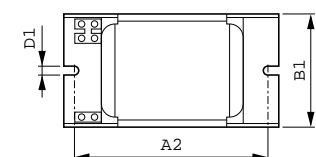

## Rozměrové výkresy

Product	D1	C1	A1	A2	B1
BSN 70 L33-A2-TS 230V 50Hz HD1-118	6,2 mm	53,0 mm	118,0 mm	103,0 mm	65,0 mm

Product	A1	A2	B1	C1	D1
BSN 100 L33-A2-TS 230V 50Hz	123 mm	108 mm	65 mm	53 mm	6,2 mm
BSN 150 L33-A2-TS 230V 50Hz	126 mm	108 mm	81 mm	66 mm	6,2 mm
BSN 250 L33-A2-TS 230V 50Hz	151 mm	132 mm	81 mm	66 mm	6,2 mm