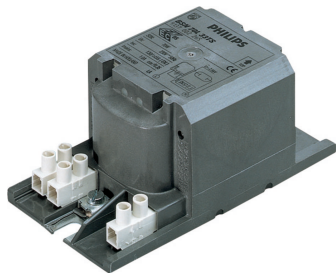

HID-HeavyDuty BSN (semiparalelní)

Versions

BSN 150 L33-A2-TS 230 V 50 Hz

BSN 250 L33-A2-TS 230 V 50 Hz