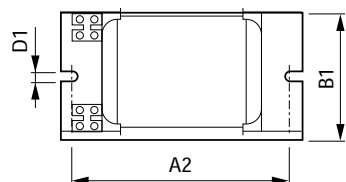

## Rozměrové výkresy

Product	D1	C1	A1	A2	B1
BSN 70 L33-A2-TS 230V 50Hz HD1-118	6,2 mm	53,0 mm	118,0 mm	103,0 mm	65,0 mm

Product	A1	A2	B1	C1	D1
BSN 100 L33-A2-TS 230V 50Hz	123 mm	108 mm	65 mm	53 mm	6,2 mm
BSN 150 L33-A2-TS 230V 50Hz	126 mm	108 mm	81 mm	66 mm	6,2 mm
BSN 250 L33-A2-TS 230V 50Hz	151 mm	132 mm	81 mm	66 mm	6,2 mm