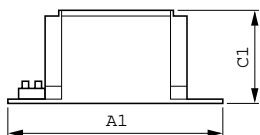

## Rozměrové výkresy

Product	D1	C1	A1	A2	B1
BSN 70 L33-A2-TS 230V 50Hz HD1-118	6,2 mm	53,0 mm	118,0 mm	103,0 mm	65,0 mm

Product	A1	A2	B1	C1	D1
BSN 100 L33-A2-TS 230V 50Hz	123 mm	108 mm	65 mm	53 mm	6,2 mm
BSN 150 L33-A2-TS 230V 50Hz	126 mm	108 mm	81 mm	66 mm	6,2 mm
BSN 250 L33-A2-TS 230V 50Hz	151 mm	132 mm	81 mm	66 mm	6,2 mm