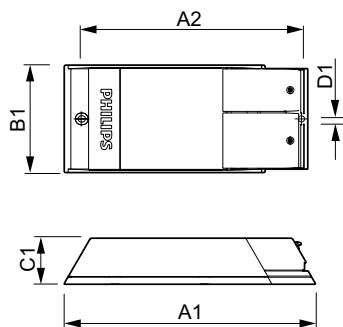

Versions

Rozměrové výkresy

Product	D1	C1	A1	A2	B1
HID-PV E 35 / I CDM 220-240V	4,8 mm	34,7 mm	189,2 mm	170,7 mm	83,5 mm