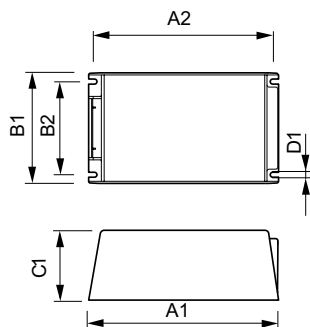

Product	D1	C1	A1	A2	B1	B2
HID-PV 315 /S CDM	4,2 mm	60,0	215,0	204,5	128,5	111,5
220-240V 50/60Hz		mm	mm	mm	mm	mm