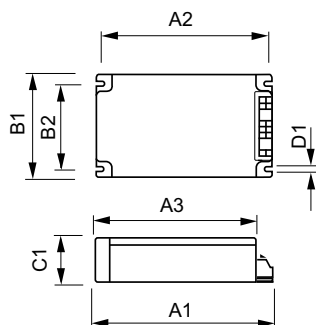

Rozměrové výkresy

Product	D1	C1	A1	A2	B1	B2
HID-PV 100 /S SDW-	4,5 mm	37,0	150,0	133,6	90,0	70,0
TG 220-240V		mm	mm	mm	mm	mm
50/60Hz						