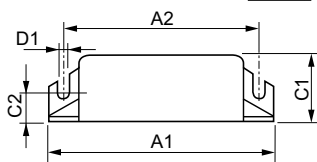

Versions

Rozměrové výkresy

Product

HF-M BLUE 114 LH TL/PL-S/PL-C 230-240V

HF-M BLUE 128 LH TL5 230-240V

HF-M BLUE 109 LH TL/PL-S 230-240V

HF-M BLUE 121 LH TL5 230-240V

HF-M BLUE 124 LH TL/TL5/PL-L 230-240V