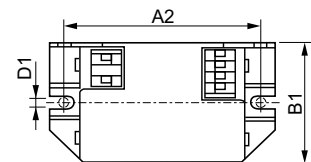

Versions

Rozměrové výkresy

Product

HF-M BLUE 114 LH TL/PL-S/PL-C 230-240V

HF-M BLUE 128 LH TL5 230-240V

HF-M BLUE 109 LH TL/PL-S 230-240V

HF-M BLUE 121 LH TL5 230-240V

HF-M BLUE 124 LH TL/TL5/PL-L 230-240V