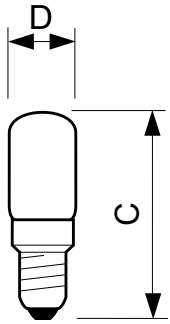

Vlastnosti

- Vnitřní pokrytí nepopraská, nevybledne a nemůže být poškrábáno nebo odřeno

Aplikace

- Číré žárovky - průmyslové/profesionální osvětlení: vývěsní tabule, výtahové systémy, slavnostní osvětlení
- Žárovky s matovou baňkou - ideální pro široké spektrum domácích i průmyslových použití

Versions

E14, T17, Clear

Trubkové Deco

Rozměrové výkresy

Product	D (max)	C (max)
Deco 7W E14 230-240V T17 CL 1CT/10X10F	17 mm	54 mm