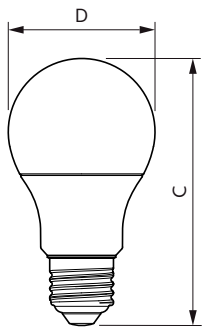

Další informace	bez UV a IR záření - ideální pro nasvícení objektů citlivých na teplo
-----------------	---

CorePro LEDbulb

Versions

E27

Rozměrové výkresy

Product	D	C
CorePro LEDbulb ND 10.5-75W A60 E27 830	60 mm	110 mm
CorePro LEDbulb ND 10-75W A60 E27 840	60 mm	110 mm
CorePro LEDbulb ND 11-75W A60 E27 827	60 mm	110 mm
CorePro LEDbulb ND 10-75W A60 E27 865	60 mm	110 mm
CorePro LEDbulb ND 13-100W A60 E27 827	60 mm	110 mm
CorePro LEDbulb ND 13-100W A60 E27 830	60 mm	110 mm

CorePro LEDbulb

Rozměrové výkresy

D

D

Product	D	C
CorePro LEDbulb ND 7.5-60W A60 E27 840	60 mm	110 mm
CorePro LEDbulb ND 8-60W A60 E27 827	60 mm	110 mm
CorePro LEDbulb ND 5.5-40W A60 E27 827	60 mm	110 mm
CorePro LEDbulb ND 5-40W A60 E27 840	60 mm	110 mm
CorePro LEDbulb ND 5-40W A60 E27 830	60 mm	110 mm
CorePro LED bulb ND 7.5-60W A60 E27 865	60 mm	110 mm
CorePro LED bulb ND 5-40W A60 E27 865	60 mm	110 mm
CorePro LEDbulb ND 7.5-60W A60 E27 830	60 mm	110 mm
CorePro LEDbulb ND 8-60W A60E27 827 3CT/8	60 mm	110 mm
CorePro LEDbulb D 5-40W A60 E27 927	60 mm	110 mm

Product	D	C
CorePro LEDbulb ND 12.5-100W A60 E27 840	60 mm	110 mm
CorePro LEDbulb ND 12.5-100W A60 E27 865	60 mm	110 mm

Product	D	C
CorePro LED Stick ND 9.5-75W T38 E27 840	37,2 mm	114,3 mm
CorePro LED Stick ND 9.5-68W T38 E27 830	37,2 mm	114,3 mm

Product	D	C
CorePro LEDbulb ND 17-120WA67E27 827FR	68 mm	132 mm

CorePro LEDbulb

Rozměrové výkresy

Product	D	C
CorePro LEDbulb ND 19-150WA67E27 827FR	77 mm	142 mm
CorePro LEDbulb ND 17.5-150WA67E27 865FR	77 mm	142 mm