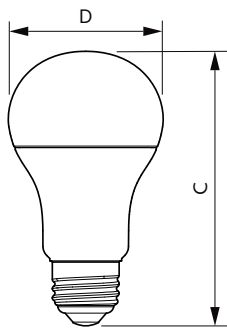

Další informace	bez UV a IR záření - ideální pro nasvícení objektů citlivých na teplo
-----------------	---

CorePro LEDbulb

Versions

E27

Rozměrové výkresy

Product	D	C
CorePro LEDbulb ND 10.5-75W A60 E27 830	60 mm	110 mm
CorePro LEDbulb ND 10-75W A60 E27 840	60 mm	110 mm
CorePro LEDbulb ND 11-75W A60 E27 827	60 mm	110 mm
CorePro LEDbulb ND 10-75W A60 E27 865	60 mm	110 mm
CorePro LEDbulb ND 13-100W A60 E27 827	60 mm	110 mm
CorePro LEDbulb ND 13-100W A60 E27 830	60 mm	110 mm

CorePro LEDbulb

Rozměrové výkresy

D

D

Product	D	C
CorePro LEDbulb ND 7.5-60W A60 E27 840	60 mm	110 mm
CorePro LEDbulb ND 8-60W A60 E27 827	60 mm	110 mm
CorePro LEDbulb ND 5.5-40W A60 E27 827	60 mm	110 mm
CorePro LEDbulb ND 5-40W A60 E27 840	60 mm	110 mm
CorePro LEDbulb ND 5-40W A60 E27 830	60 mm	110 mm
CorePro LED bulb ND 7.5-60W A60 E27 865	60 mm	110 mm
CorePro LED bulb ND 5-40W A60 E27 865	60 mm	110 mm
CorePro LEDbulb ND 7.5-60W A60 E27 830	60 mm	110 mm
CorePro LEDbulb ND 8-60W A60E27 827 3CT/8	60 mm	110 mm
CorePro LEDbulb D 5-40W A60 E27 927	60 mm	110 mm

Product	D	C
CorePro LEDbulb ND 12.5-100W A60 E27 840	60 mm	110 mm
CorePro LEDbulb ND 12.5-100W A60 E27 865	60 mm	110 mm

Product	D	C
CorePro LED Stick ND 9.5-75W T38 E27 840	37,2 mm	114,3 mm
CorePro LED Stick ND 9.5-68W T38 E27 830	37,2 mm	114,3 mm

Product	D	C
CorePro LEDbulb ND 17-120WA67E27 827FR	68 mm	132 mm

CorePro LEDbulb

Rozměrové výkresy

Product	D	C
CorePro LEDbulb ND 19-150WA67E27 827FR	77 mm	142 mm
CorePro LEDbulb ND 17.5-150WA67E27 865FR	77 mm	142 mm