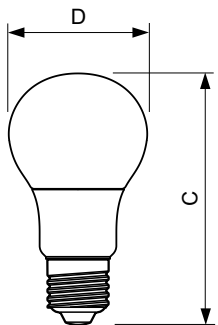

Další informace	bez UV a IR záření - ideální pro nasvícení objektů citlivých na teplo
-----------------	---

CorePro LEDbulb

Versions

E27

Rozměrové výkresy

Product	D	C
CorePro LEDbulb ND 10.5-75W A60 E27 830	60 mm	110 mm
CorePro LEDbulb ND 10-75W A60 E27 840	60 mm	110 mm
CorePro LEDbulb ND 11-75W A60 E27 827	60 mm	110 mm
CorePro LEDbulb ND 10-75W A60 E27 865	60 mm	110 mm
CorePro LEDbulb ND 13-100W A60 E27 827	60 mm	110 mm
CorePro LEDbulb ND 13-100W A60 E27 830	60 mm	110 mm

CorePro LEDbulb

Rozměrové výkresy

D

D

Product	D	C
CorePro LEDbulb ND 7.5-60W A60 E27 840	60 mm	110 mm
CorePro LEDbulb ND 8-60W A60 E27 827	60 mm	110 mm
CorePro LEDbulb ND 5.5-40W A60 E27 827	60 mm	110 mm
CorePro LEDbulb ND 5-40W A60 E27 840	60 mm	110 mm
CorePro LEDbulb ND 5-40W A60 E27 830	60 mm	110 mm
CorePro LED bulb ND 7.5-60W A60 E27 865	60 mm	110 mm
CorePro LED bulb ND 5-40W A60 E27 865	60 mm	110 mm
CorePro LEDbulb ND 7.5-60W A60 E27 830	60 mm	110 mm
CorePro LEDbulb ND 8-60W A60E27 827 3CT/8	60 mm	110 mm
CorePro LEDbulb D 5-40W A60 E27 927	60 mm	110 mm

Product	D	C
CorePro LEDbulb ND 17-120WA67E27 827FR	68 mm	132 mm

CorePro LEDbulb

Rozměrové výkresy

Product	D	C
CorePro LEDbulb ND 19-150WA67E27 827FR	77 mm	142 mm
CorePro LEDbulb ND 17.5-150WA67E27 865FR	77 mm	142 mm