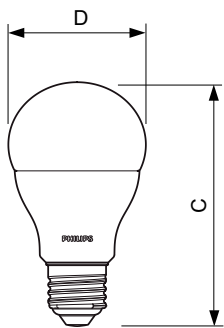

Další informace	bez UV a IR záření - ideální pro nasvícení objektů citlivých na teplo
-----------------	---

CorePro LEDbulb

Versions

E27

Rozměrové výkresy

Product	D	C
CorePro LEDbulb ND 10.5-75W A60 E27 830	60 mm	110 mm
CorePro LEDbulb ND 10-75W A60 E27 840	60 mm	110 mm
CorePro LEDbulb ND 11-75W A60 E27 827	60 mm	110 mm
CorePro LEDbulb ND 10-75W A60 E27 865	60 mm	110 mm
CorePro LEDbulb ND 13-100W A60 E27 827	60 mm	110 mm
CorePro LEDbulb ND 13-100W A60 E27 830	60 mm	110 mm

CorePro LEDbulb

Rozměrové výkresy

D

D

Product	D	C
CorePro LEDbulb ND 7.5-60W A60 E27 840	60 mm	110 mm
CorePro LEDbulb ND 8-60W A60 E27 827	60 mm	110 mm
CorePro LEDbulb ND 5.5-40W A60 E27 827	60 mm	110 mm
CorePro LEDbulb ND 5-40W A60 E27 840	60 mm	110 mm
CorePro LEDbulb ND 5-40W A60 E27 830	60 mm	110 mm
CorePro LED bulb ND 7.5-60W A60 E27 865	60 mm	110 mm
CorePro LED bulb ND 5-40W A60 E27 865	60 mm	110 mm
CorePro LEDbulb ND 7.5-60W A60 E27 830	60 mm	110 mm
CorePro LEDbulb ND 8-60W A60E27 827 3CT/8	60 mm	110 mm
CorePro LEDbulb D 5-40W A60 E27 927	60 mm	110 mm