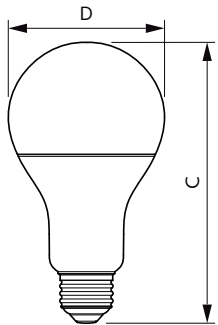

Další informace	bez UV a IR záření - ideální pro nasvícení objektů citlivých na teplo
-----------------	---

CorePro LEDbulb

Versions

E27

Rozměrové výkresy

Product	D	C
CorePro LEDbulb ND 10.5-75W A60 E27 830	60 mm	110 mm
CorePro LEDbulb ND 10-75W A60 E27 840	60 mm	110 mm
CorePro LEDbulb ND 11-75W A60 E27 827	60 mm	110 mm
CorePro LEDbulb ND 10-75W A60 E27 865	60 mm	110 mm
CorePro LEDbulb ND 13-100W A60 E27 827	60 mm	110 mm
CorePro LEDbulb ND 13-100W A60 E27 830	60 mm	110 mm

CorePro LEDbulb

Rozměrové výkresy

D

D

Product	D	C
CorePro LEDbulb ND 7.5-60W A60 E27 840	60 mm	110 mm
CorePro LEDbulb ND 8-60W A60 E27 827	60 mm	110 mm
CorePro LEDbulb ND 5.5-40W A60 E27 827	60 mm	110 mm
CorePro LEDbulb ND 5-40W A60 E27 840	60 mm	110 mm
CorePro LEDbulb ND 5-40W A60 E27 830	60 mm	110 mm
CorePro LED bulb ND 7.5-60W A60 E27 865	60 mm	110 mm
CorePro LED bulb ND 5-40W A60 E27 865	60 mm	110 mm
CorePro LEDbulb ND 7.5-60W A60 E27 830	60 mm	110 mm
CorePro LEDbulb ND 8-60W A60E27 827 3CT/8	60 mm	110 mm
CorePro LEDbulb D 5-40W A60 E27 927	60 mm	110 mm

Product	D	C
CorePro LEDbulb ND 12.5-100W A60 E27 840	60 mm	110 mm
CorePro LEDbulb ND 12.5-100W A60 E27 865	60 mm	110 mm

Product	D	C
CorePro LED Stick ND 9.5-75W T38 E27 840	37,2 mm	114,3 mm
CorePro LED Stick ND 9.5-68W T38 E27 830	37,2 mm	114,3 mm

Product	D	C
CorePro LEDbulb ND 17-120WA67E27 827FR	68 mm	132 mm

CorePro LEDbulb

Rozměrové výkresy

Product	D	C
CorePro LEDbulb ND 19-150WA67E27 827FR	77 mm	142 mm
CorePro LEDbulb ND 17.5-150WA67E27 865FR	77 mm	142 mm