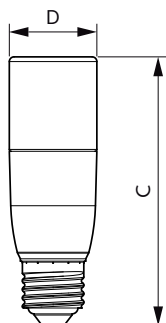

Další informace	bez UV a IR záření - ideální pro nasvícení objektů citlivých na teplo
-----------------	---

CorePro LEDbulb

Versions

E27

Rozměrové výkresy

Product	D	C
CorePro LEDbulb ND 10.5-75W A60 E27 830	60 mm	110 mm
CorePro LEDbulb ND 10-75W A60 E27 840	60 mm	110 mm
CorePro LEDbulb ND 11-75W A60 E27 827	60 mm	110 mm
CorePro LEDbulb ND 10-75W A60 E27 865	60 mm	110 mm
CorePro LEDbulb ND 13-100W A60 E27 827	60 mm	110 mm
CorePro LEDbulb ND 13-100W A60 E27 830	60 mm	110 mm

CorePro LEDbulb

Rozměrové výkresy

D

D

Product	D	C
CorePro LEDbulb ND 7.5-60W A60 E27 840	60 mm	110 mm
CorePro LEDbulb ND 8-60W A60 E27 827	60 mm	110 mm
CorePro LEDbulb ND 5.5-40W A60 E27 827	60 mm	110 mm
CorePro LEDbulb ND 5-40W A60 E27 840	60 mm	110 mm
CorePro LEDbulb ND 5-40W A60 E27 830	60 mm	110 mm
CorePro LED bulb ND 7.5-60W A60 E27 865	60 mm	110 mm
CorePro LED bulb ND 5-40W A60 E27 865	60 mm	110 mm
CorePro LEDbulb ND 7.5-60W A60 E27 830	60 mm	110 mm
CorePro LEDbulb ND 8-60W A60E27 827 3CT/8	60 mm	110 mm
CorePro LEDbulb D 5-40W A60 E27 927	60 mm	110 mm

Product	D	C
CorePro LEDbulb ND 17-120WA67E27 827FR	68 mm	132 mm

CorePro LEDbulb

Rozměrové výkresy

Product	D	C
CorePro LEDbulb ND 19-150WA67E27 827FR	77 mm	142 mm
CorePro LEDbulb ND 17.5-150WA67E27 865FR	77 mm	142 mm