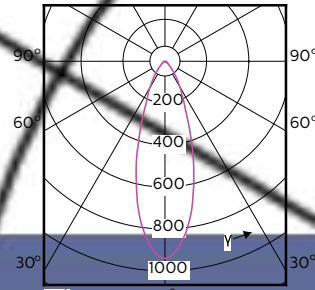

# MASTER LEDspot ExpertColor MV

120°

180°

(cd) 0° 120° 180° 120°

(cd) 0° 120° 180° 120°