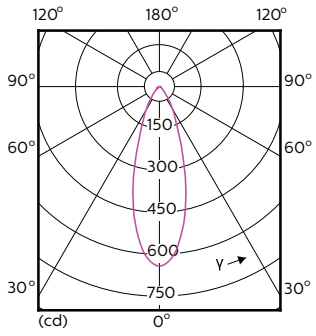

MASTER LEDspot ExpertColor MV