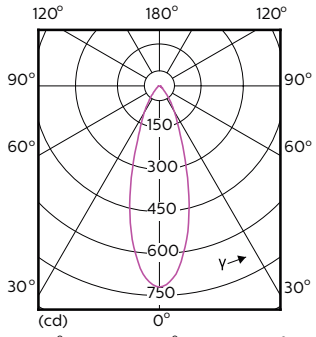

MASTER LEDspot ExpertColor MV