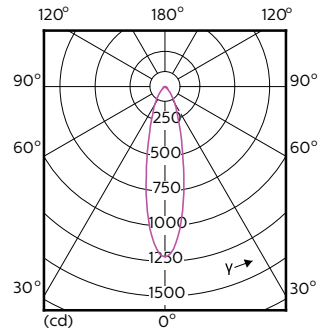

MASTER LEDspot ExpertColor MV