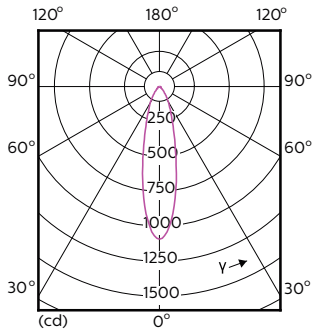

MASTER LEDspot ExpertColor MV