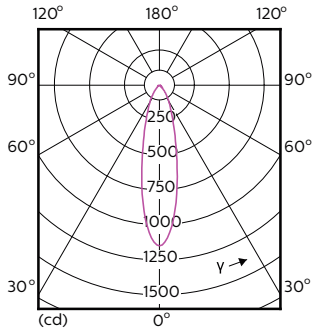

MASTER LEDspot ExpertColor MV