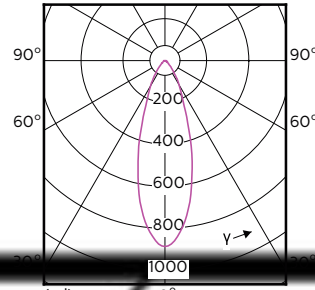

# MASTER LEDspot ExpertColor MV

120°

180°

(cd) 0° 120° 180° 120°

(cd) 0° 120° 180° 120°