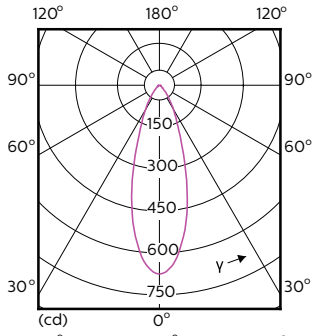

MASTER LEDspot ExpertColor MV