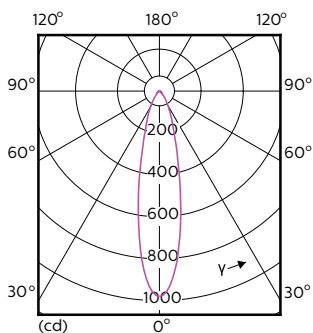

Order Code	Full Product Name	Vyzařovací úhel (jmen.)	Kód barvy	Náhradní teplota chromatičnosti (jmen.)	Světelný tok (jmen.)
70763000	MASTER LED ExpertColor 5.5-50W GU10 930 25D	25°	930	3000 K	375 lm
70765400	MASTER LED ExpertColor 5.5-50W GU10 940 25D	25°	940	4000 K	400 lm
70767800	MASTER LED ExpertColor 5.5-50W GU10 927 36D	36°	927	2700 K	355 lm
70769200	MASTER LED ExpertColor 5.5-50W GU10 930 36D	36°	930	3000 K	375 lm
70771500	MASTER LED ExpertColor 5.5-50W GU10 940 36D	36°	940	4000 K	400 lm

Light Technical (2/2)

Order Code	Full Product Name	Svitivost (jmen.)
70749400	MASTER LED ExpertColor 3.9-35W GU10 927 25D	700 cd
70751700	MASTER LED ExpertColor 3.9-35W GU10 930 25D	750 cd
70753100	MASTER LED ExpertColor 3.9-35W GU10 940 25D	800 cd
70755500	MASTER LED ExpertColor 3.9-35W GU10 927 36D	540 cd
70757900	MASTER LED ExpertColor 3.9-35W GU10 930 36D	560 cd
70759300	MASTER LED ExpertColor 3.9-35W GU10 940 36D	600 cd
70761600	MASTER LED ExpertColor 5.5-50W GU10 927 25D	1000 cd
70763000	MASTER LED ExpertColor 5.5-50W GU10 930 25D	1000 cd
70765400	MASTER LED ExpertColor 5.5-50W GU10 940 25D	1050 cd
70767800	MASTER LED ExpertColor 5.5-50W GU10 927 36D	800 cd
70769200	MASTER LED ExpertColor 5.5-50W GU10 930 36D	800 cd
70771500	MASTER LED ExpertColor 5.5-50W GU10 940 36D	800 cd