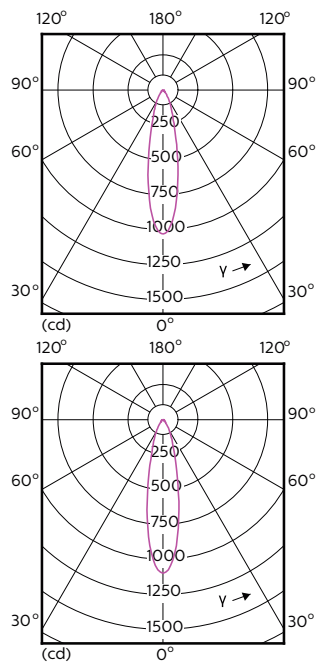

# MASTER LEDspot ExpertColor MV

120°

180°

(cd) 0° 120° 180° 120°

(cd) 0° 120° 180° 120°