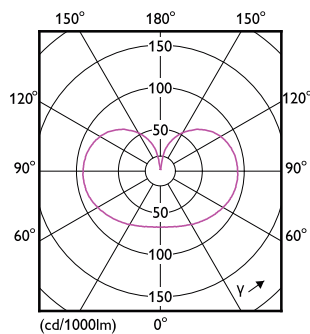

Mechanical and Housing

Tvar žárovky	A60
--------------	-----

Temperature

Maximální teplota (jmen.)	65 °C
---------------------------	-------

Mechanical and Housing

Order Code	Full Product Name	Úprava žárovky
77213001	LEDClassic SSW 60W A60 E27WWCLND RF1SRT4	Clear
26396301	LEDClassic SSW 60W A60 E27WWFR ND 1PF/10	Frosted