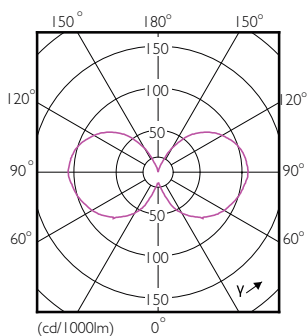

Mechanical and Housing

Tvar žárovky	A60
--------------	-----

Temperature

Maximální teplota (jmen.)	65 °C
---------------------------	-------

Mechanical and Housing

Order Code	Full Product Name	Úprava žárovky
77213001	LEDClassic SSW 60W A60 E27WWCLND RF1SRT4	Clear
26396301	LEDClassic SSW 60W A60 E27WWFR ND 1PF/10	Frosted