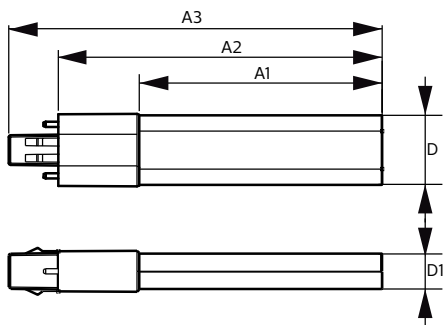

CorePro LED PLS

Versions

Rozměrové výkresy

Product	D	D1	A1	A2	A3
CorePro LED PLS 5W 840 2P G23	31,1 mm	15,8 mm	108 mm	144 mm	166 mm
CorePro LED PLS 5W 830 2P G23	31,1 mm	15,8 mm	108 mm	144 mm	166 mm

CorePro LED PLS