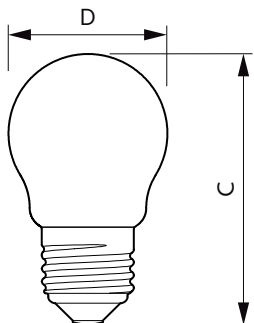

Aplikace

- Domácí použití
- Pohostinství: restaurace a hotely

Klasické svíčkové a lustrové světelné zdroje LED, mléčné

Versions

Rozměrové výkresy

Product	D	C
Classic LEDLuster ND 4.3-40W E14 827 P45 FR	45 mm	80 mm
Classic LEDLuster ND 2.2-25W P45 E14 FR	45 mm	80 mm