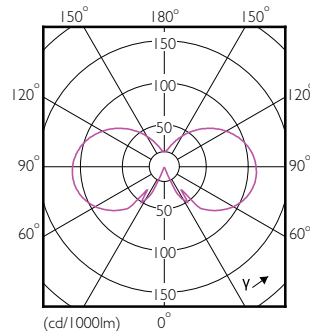

Order Code	Full Product Name	Světelný tok (jmen.)
70645900	Classic LEDLuster ND 2.2-25W P45 E27 FR	250 lm
70647300	Classic LEDLuster ND 4.3-40W E27 827 P45 FR	470 lm
70649700	Classic LEDCandle ND 2.2-25W BA35 E14 FR	250 lm

Mechanical and Housing

Order Code	Full Product Name	Tvar žárovky
70637400	Classic LEDCandle ND 2.2-25W B35 E14 FR	B35
70639800	Classic LEDCandle ND 4.3-40W E14 827 B35 FR	B35
70641100	Classic LEDLuster ND 2.2-25W P45 E14 FR	P45
70643500	Classic LEDLuster ND 4.3-40W E14 827 P45 FR	P45

Order Code	Full Product Name	Tvar žárovky
70645900	Classic LEDLuster ND 2.2-25W P45 E27 FR	P45
70647300	Classic LEDLuster ND 4.3-40W E27 827 P45 FR	P45
70649700	Classic LEDCandle ND 2.2-25W BA35 E14 FR	BA35

Temperature

Order Code	Full Product Name	Maximální teplota (jmen.)
70637400	Classic LEDCandle ND 2.2-25W B35 E14 FR	36 °C
70639800	Classic LEDCandle ND 4.3-40W E14 827 B35 FR	55 °C
70641100	Classic LEDLuster ND 2.2-25W P45 E14 FR	36 °C
70643500	Classic LEDLuster ND 4.3-40W E14 827 P45 FR	55 °C
70645900	Classic LEDLuster ND 2.2-25W P45 E27 FR	36 °C
70647300	Classic LEDLuster ND 4.3-40W E27 827 P45 FR	55 °C
70649700	Classic LEDCandle ND 2.2-25W BA35 E14 FR	36 °C