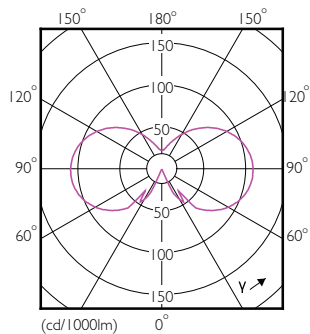

Order Code	Full Product Name	Světelný tok (jmen.)
70645900	Classic LEDLuster ND 2.2-25W P45 E27 FR	250 lm
70647300	Classic LEDLuster ND 4.3-40W E27 827 P45 FR	470 lm
70649700	Classic LEDCandle ND 2.2-25W BA35 E14 FR	250 lm

Mechanical and Housing

Order Code	Full Product Name	Tvar žárovky
70637400	Classic LEDCandle ND 2.2-25W B35 E14 FR	B35
70639800	Classic LEDCandle ND 4.3-40W E14 827 B35 FR	B35
70641100	Classic LEDLuster ND 2.2-25W P45 E14 FR	P45
70643500	Classic LEDLuster ND 4.3-40W E14 827 P45 FR	P45

Order Code	Full Product Name	Tvar žárovky
70645900	Classic LEDLuster ND 2.2-25W P45 E27 FR	P45
70647300	Classic LEDLuster ND 4.3-40W E27 827 P45 FR	P45
70649700	Classic LEDCandle ND 2.2-25W BA35 E14 FR	BA35

Temperature

Order Code	Full Product Name	Maximální teplota (jmen.)
70637400	Classic LEDCandle ND 2.2-25W B35 E14 FR	36 °C
70639800	Classic LEDCandle ND 4.3-40W E14 827 B35 FR	55 °C
70641100	Classic LEDLuster ND 2.2-25W P45 E14 FR	36 °C
70643500	Classic LEDLuster ND 4.3-40W E14 827 P45 FR	55 °C
70645900	Classic LEDLuster ND 2.2-25W P45 E27 FR	36 °C
70647300	Classic LEDLuster ND 4.3-40W E27 827 P45 FR	55 °C
70649700	Classic LEDCandle ND 2.2-25W BA35 E14 FR	36 °C