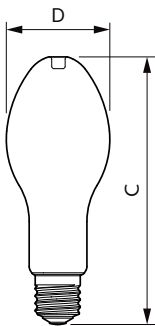

Trueforce CorePro LED HPL

Versions

Rozměrové výkresy

Product	D	C
TForce Core LED HPL 18W E27 840 FR	75 mm	180 mm
TForce Core LED HPL 18W E27 830 FR	75 mm	180 mm
TForce Core LED HPL 13W E27 840 FR	75 mm	180 mm
TForce Core LED HPL 13W E27 830 FR	75 mm	180 mm