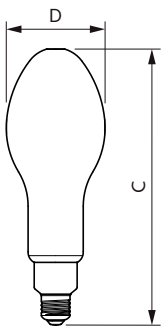

Trueforce CorePro LED HPL

Versions

Rozměrové výkresy

Product	D	C
TForce Core LED HPL 18W E27 840 FR	75 mm	180 mm
TForce Core LED HPL 18W E27 830 FR	75 mm	180 mm
TForce Core LED HPL 13W E27 840 FR	75 mm	180 mm
TForce Core LED HPL 13W E27 830 FR	75 mm	180 mm