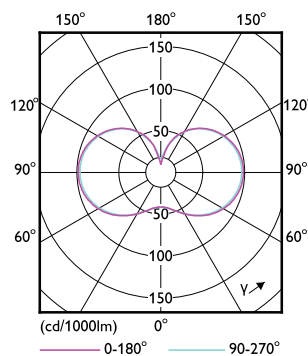

Order Code	Full Product Name	Světelný tok (jmen.) (nom.)
75035000	TForce Core LED HPL 26W E27 840 FR	4000 lm
29927600	TForce Core LED HPL 36W E27 830 FR	-
29929000	TForce Core LED HPL 36W E27 840 FR	-
29931300	TForce Core LED HPL 36W E40 830 FR	-
29933700	TForce Core LED HPL 36W E40 840 FR	-

Mechanical and Housing

Order Code	Full Product Name	Tvar žárovky
75025100	TForce Core LED HPL 13W E27 830 FR	ED75
75027500	TForce Core LED HPL 13W E27 840 FR	ED75
75029900	TForce Core LED HPL 18W E27 830 FR	ED75
75031200	TForce Core LED HPL 18W E27 840 FR	ED75
75033600	TForce Core LED HPL 26W E27 830 FR	ED90

Order Code	Full Product Name	Tvar žárovky
75035000	TForce Core LED HPL 26W E27 840 FR	ED90
29927600	TForce Core LED HPL 36W E27 830 FR	ED90.
29929000	TForce Core LED HPL 36W E27 840 FR	ED90.
29931300	TForce Core LED HPL 36W E40 830 FR	ED90.
29933700	TForce Core LED HPL 36W E40 840 FR	ED90.

Temperature

Order Code	Full Product Name	Maximální teplota (jmen.)
75025100	TForce Core LED HPL 13W E27 830 FR	62 °C
75027500	TForce Core LED HPL 13W E27 840 FR	62 °C
75029900	TForce Core LED HPL 18W E27 830 FR	70 °C
75031200	TForce Core LED HPL 18W E27 840 FR	70 °C
75033600	TForce Core LED HPL 26W E27 830 FR	74 °C
75035000	TForce Core LED HPL 26W E27 840 FR	74 °C
29927600	TForce Core LED HPL 36W E27 830 FR	60 °C
29929000	TForce Core LED HPL 36W E27 840 FR	60 °C
29931300	TForce Core LED HPL 36W E40 830 FR	60 °C
29933700	TForce Core LED HPL 36W E40 840 FR	60 °C