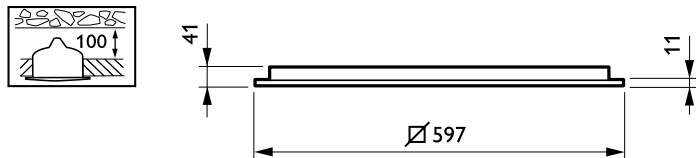

CoreLine Recessed

Rozměrové výkresy

CoreLine Recessed RC134B/RC135B