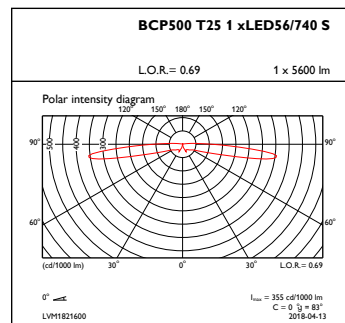

Materiál pláště	Hliník litý pod tlakem
Materiál reflektoru	hliník
Materiál optiky	Polymethyl methacrylate
Materiál optického krytu/čoček	Polykarbonát
Materiál uchycení	Ocel
Montážní zařízení	Baseplate
Tvar optického krytu/čoček	Válec/válcový
Povrchová úprava optického krytu/čoček	Čirá
Celková délka	270 mm
Celková šířka	270 mm
Celková výška	848 mm
Celkový průměr	168 mm
Účinná vystavená plocha	0,172 m²

Barva	BK
Rozměry (výška x šířka x hloubka)	848 x 270 x 270 mm (33.4 x 10.6 x 10.6 in)

Approval and Application

IP kód	IP66 [Chráněno proti proniknutí prachu, chráněno proti silně tryskající vodě]
Kód ochrany proti mechanickým nárazům	IK10 [20 J vandal-resistant]
Ochrana proti rázům (běžný/rozdílový režim)	Ochrana svítidla proti rázům až 6 kV v rozdílovém a až 6 kV v běžném režimu

Rozměrové výkresy

OptiSpace Bollard BCB500

OptiSpace Bollard BCB500

Rozměrové výkresy

OptiSpace Bollard BCB500

OptiSpace Bollard BCB500

OptiSpace Bollard BCB500

OptiSpace Bollard BCB500

OptiSpace Bollard BCB500

OptiSpace Bollard BCB500

OptiSpace Bollard BCB500

OptiSpace Bollard BCB500

Rozměrové výkresy

OptiSpace Bollard BCB500

Fotometrické údaje

IFGU1_BCP500T251xLED56740S