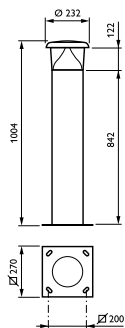

Materiál pláště	Hliník litý pod tlakem
Materiál reflektoru	hliník
Materiál optiky	Polymethyl methacrylate
Materiál optického krytu/čoček	Polykarbonát
Materiál uchycení	Ocel
Montážní zařízení	Baseplate
Tvar optického krytu/čoček	Válec/válcový
Povrchová úprava optického krytu/čoček	Čirá
Celková délka	270 mm
Celková šířka	270 mm
Celková výška	848 mm
Celkový průměr	168 mm
Účinná vystavená plocha	0,172 m²

Barva	BK
Rozměry (výška x šířka x hloubka)	848 x 270 x 270 mm (33.4 x 10.6 x 10.6 in)

Approval and Application

IP kód	IP66 [Chráněno proti proniknutí prachu, chráněno proti silně tryskající vodě]
Kód ochrany proti mechanickým nárazům	IK10 [20 J vandal-resistant]
Ochrana proti rázům (běžný/rozdílový režim)	Ochrana svítidla proti rázům až 6 kV v rozdílovém a až 6 kV v běžném režimu

Application Conditions

Rozsah okolní teploty	-40 až +50 °C
-----------------------	---------------

Product Data

Úplný kód výrobku	871869948118600
Objednávací název produktu	BCB500 LED56-4S/740 S DGR
EAN/UPC – výrobek	8718699481186
Objednávací kód	48118600
Číslování SAP – počet v balení	1
Číslování SAP – balení v krabici	1
Materiál SAP	912300024101
Celková hmotnost (kus)	16,000 kg

Rozměrové výkresy

OptiSpace Bollard BCB500

OptiSpace Bollard BCB500

Rozměrové výkresy

OptiSpace Bollard BCB500

OptiSpace Bollard BCB500

OptiSpace Bollard BCB500

OptiSpace Bollard BCB500