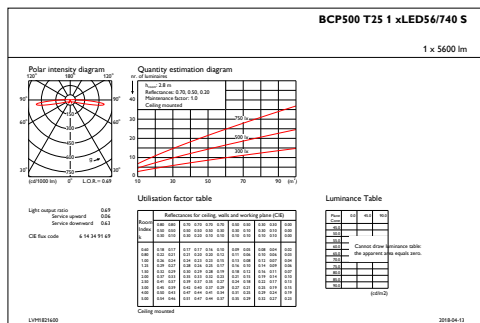

Rozměrové výkresy

OptiSpace Bollard BCB500

OptiSpace Bollard BCB500

Rozměrové výkresy

OptiSpace Bollard BCB500

OptiSpace Bollard BCB500

OptiSpace Bollard BCB500

OptiSpace Bollard BCB500

OptiSpace Bollard BCB500

OptiSpace Bollard BCB500

OptiSpace Bollard BCB500

OptiSpace Bollard BCB500

Rozměrové výkresy

OptiSpace Bollard BCB500

Fotometrické údaje

IFGU1_BCP500T251xLED56740S