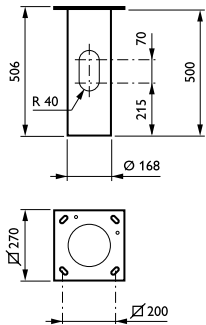

Údaje o produktu

General Information	
Materiál	Steel
Barva příslušenství	Dark gray
Kód produktové řady	ZCB500 [OPTISPACE BOLLARD ACC.]

Mechanical and Housing	
Materiál uchycení	Ocel
Celková délka	270 mm
Celková šířka	270 mm
Celková výška	506 mm
Celkový průměr	168,3 mm
Rozměry (výška x šířka x hloubka)	506 x 270 x 270 mm (19.9 x 10.6 x 10.6 in)

Product Data	
Úplný kód výrobku	871869948144500
Objednávací název produktu	ZCB500 TUBE L500
EAN/UPC – výrobek	8718699481445
Objednávací kód	48144500
Číslování SAP – počet v balení	1
Číslování SAP – balení v krabici	1
Materiál SAP	912300024104
Celková hmotnost (kus)	9,785 kg

Rozměrové výkresy

OptiSpace bollard acc. ZCB500