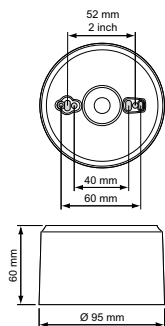

Rozměrové výkresy

LRH2070/00 SURFACE BOX