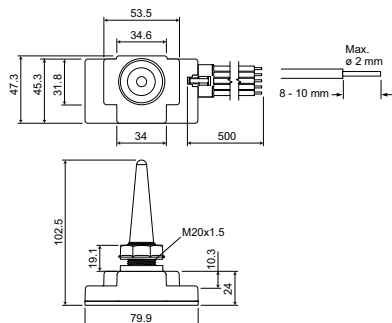

Údaje o produktu

Product Data		Číslování – balení v krabici	
Úplný kód výrobku	871829118542000		24
Objednací název produktu	LLC7300/00 Starsense Wireless 1-10V/DALI	Materiál č. (12NC)	913700347903
EAN/UPC – výrobek	8718291185420	Celková hmotnost (kus)	0,120 kg
Objednací kód	18542000		
Číslování SAP – počet v balení	1		

Starsense Wireless

Rozměrové výkresy

Starsense Wireless