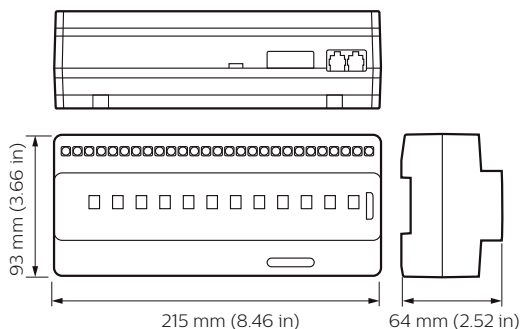

Objednací kód	88795000
Číslování SAP - počet v balení	1
Číslování - balení v krabici	1
Materiál č. (12NC)	913703243009
Celková hmotnost (kus)	0,900 kg

Rozměrové výkresy

Dynalite Multipurpose Controllers