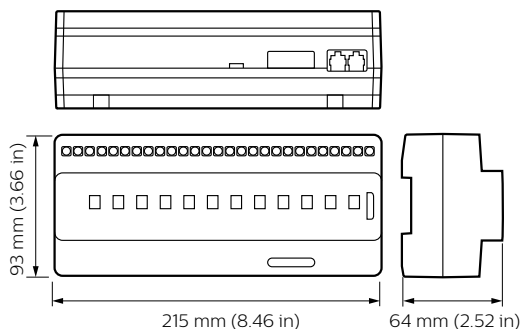

Objednací kód	88795000
Číslování SAP - počet v balení	1
Číslování - balení v krabici	1
Materiál č. (12NC)	913703243009
Celková hmotnost (kus)	0,900 kg

Rozměrové výkresy

Dynalite Multipurpose Controllers