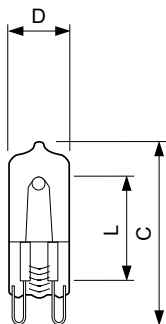

Halogen Clickline G9

Halogen MV Caps 28W G9 230V CL 1BC/10

Ideální řešení pro malá dekorativní svítidla. Sklo blokující UV paprsky a bezpečnostní pojistka umožňují použití ve svítidlech bez krycího skla. Kompaktní světelný zdroj Clickline poskytuje jasné bílé světlo po celou dobu dlouhé životnosti.

Controls and Dimming	
Regulovatelné	Ano
Mechanical and Housing	
Úprava žárovky	Clear
Approval and Application	
Štítek energetické účinnosti (EEL)	D
Spotřeba energie kWh/1000 h	28 kWh
Luminaire Design Requirements	
Teplota žárovky (max.)	950 °C
Skok v minimálním rozdílu teplot (max.)	350 °C
Product Data	
Úplný kód výrobku	872790025287325
Objednávací název produktu	Halogen MV Caps 28W G9 230V CL 1BC/10
EAN/UPC – výrobek	8727900252873
Objednávací kód	25287325
Číslování SAP – počet v balení	1
Číslování SAP – balení v krabici	10
Materiál č. (12NC)	925640644202
Celková hmotnost SAP (kus)	3,300 g

Halogen Clickline G9

Rozměrové výkresy

CLICKLINE 28W G9 230V CL

Product	D (max)	L	C (max)
Halogen MV Caps 28W G9 230V CL 1BC/10	13 mm	21,7 mm	45 mm