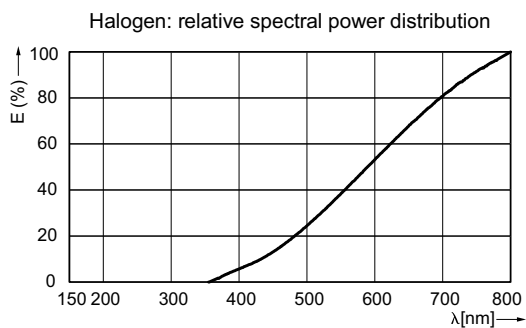

Fotometrické údaje

Consumer Lamps, Halogen, Spectral power distribution