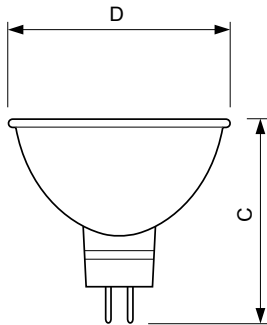

Rozměrové výkresy

MR16 4000h 12V 35W 36D GU5.3

Product	D (max)	C (max)
Accentline 35W 4000h GU5.3 12V 36D 1CT/10X5F	51 mm	46 mm

Fotometrické údaje

Consumer Lamps, Halogen, Spectral power distribution