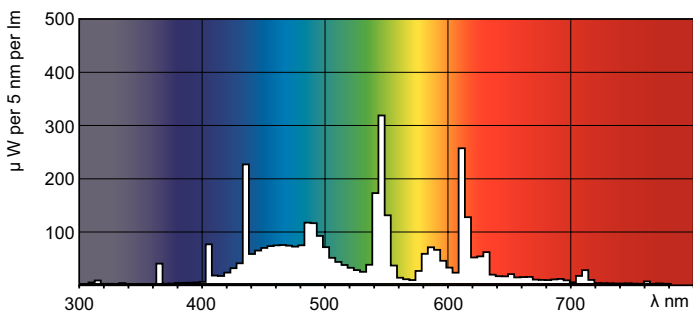

MASTER TL5 HO 90 De Luxe

LLMF 12000 h (jmen.)	92 %
LLMF 16000 h (jmen.)	91 %
LLMF 20000 h (jmen.)	90 %

Operating and Electrical

Power (Rated) (Nom)	22,5 W
Proud zdroje (jmen.)	0,295 A

Temperature

Konstrukční teplota (jmen.)	35 °C

Controls and Dimming

Regulovatelné	Ano

Approval and Application

Štítek energetické účinnosti (EEL)	A

Obsah rtuti (Hg) (jmen.)	1,4 mg
Spotřeba energie kWh/1000 h	25 kWh

Product Data

Úplný kód výrobku	871150026130400
Objednávací název produktu	MASTER TL5 HO 90 De Luxe 24W/965 1SL20
EAN/UPC – výrobek	8711500261304
Objednávací kód	26130400
Číslování SAP – počet v balení	1
Číslování SAP – balení v krabici	20
Materiál č. (12NC)	927992096524
Celková hmotnost SAP (kus)	52,000 g
Kód ILCOS	FDH-24/65/1A-L/P-G5-16/550

Rozměrové výkresy

Product	D (max)	A (max)	B (max)	B (min)	C (max)
MASTER TL5 HO 90 De Luxe 24W/965 1SL20	17 mm	549,0 mm	556,1 mm	553,7 mm	563,2 mm

TL5 HO 24W/965

Fotometrické údaje

Barva světla typu TL5 /965

Barva světla typu TL5 /965