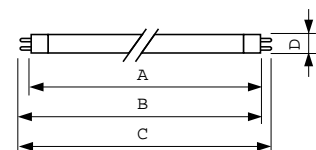

## Rozměrové výkresy

Product	D (max)	A (max)	B (max)	B (min)	C (max)
MASTER TL5 HO 90 De Luxe 24W/965 1SL20	17 mm	549,0 mm	556,1 mm	553,7 mm	563,2 mm