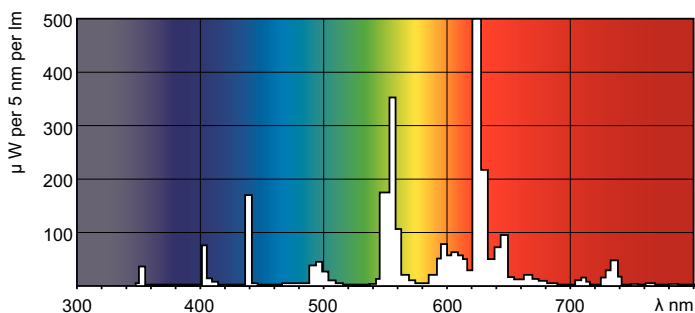

Náhradní teplota chromatičnosti (jmen.)	2700 K
Měrný výkon (jmen.) (nom.)	59 lm/W
Index barevného podání (jmen.)	82
Operating and Electrical	
Power (Rated) (Nom)	7,1 W
Proud zdroje (jmen.)	0,145 A
Napětí (jmen.)	56 V
Controls and Dimming	
Regulovatelné	Ano
Approval and Application	
Štítek energetické účinnosti (EEL)	A

TL 8W/827

Fotometrické údaje

Barva světla /827

Barva světla /827