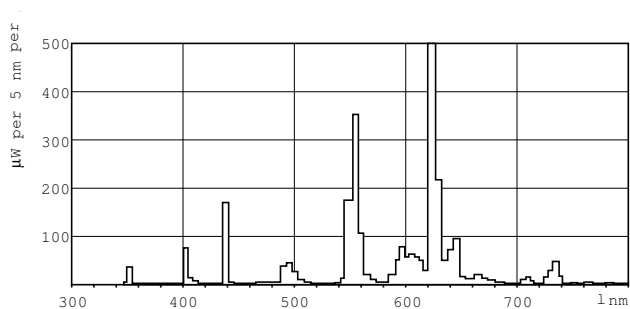

Místní kód	TL8827
Číslování SAP – počet v balení	1
Číslování SAP – balení v krabici	250
Materiál SAP	928001008250
Celková hmotnost (kus)	27,000 g
Kód ILCOS	FD-8/27/1B-E-G5

Rozměrové výkresy

Product	D (max)	A (max)	B (max)	B (min)	C (max)
MASTER TL Mini Super 80 8W/827 FAM/ 10X25BOX	16 mm	288,3 mm	295,4 mm	293,0 mm	302,5 mm

TL 8W/827

Fotometrické údaje

Barva světla /827

Barva světla /827