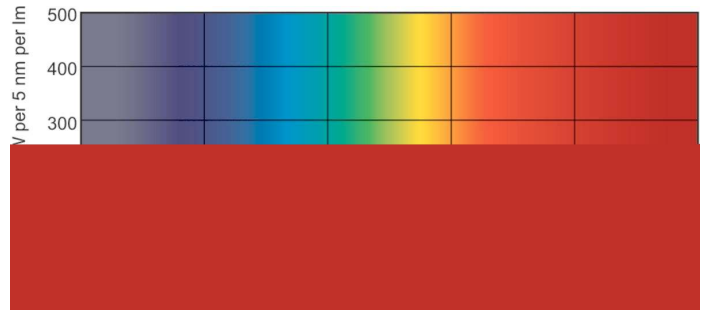

### Rozměrové výkresy

Product	D (max)	A (max)	B (max)	B (min)	C (max)
TL-M RS 40W/33-640	40,5 mm	1199,4 mm	1206,5 mm	1204,1 mm	1213,6 mm
SLV/25					

#### Barva světla /33-640