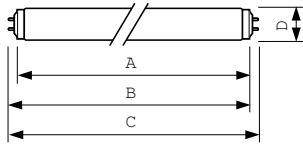

### Údaje o produktu

General Information		Operating and Electrical	
Patice	G13 [ Medium Bi-Pin Fluorescent]	Power (Rated) (Nom)	39,5 W
Životnost do 50 % poruch (jmen.)	13000 h	Proud zdroje (jmen.)	0,430 A
Popis systému	Rychlý start (RS)	Napětí (jmen.)	101 V
Light Technical		Controls and Dimming	
Kód barvy	33-640	Regulovatelné	Ano
Světelný tok (jmen.)	2850 lm	Approval and Application	
Barevné konstrukce	Chladná bílá (CW)	Štítek energetické účinnosti (EEL)	A
Jmenovitý světelný tok 10000 hod. (jmen.)	73 %	Obsah rtuti (Hg) (jmen.)	8,0 mg
Jmenovitý světelný tok 2000 hod. (jmen.)	90 %	Spotřeba energie kWh/1000 h	47 kWh
Jmenovitý světelný tok 5000 hod. (jmen.)	81 %	Product Data	
Náhradní teplota chromatičnosti (jmen.)	4100 K	Úplný kód výrobku	871150072429840
Měrný výkon (jmen.) (nom.)	72 lm/W	Objednávací název produktu	TL-M RS 40W/33-640 SLV/25
Index barevného podání (jmen.)	63		

## TL-M Rapid Start Standard Colours

EAN/UPC – výrobek	8711500724298
Objednací kód	72429840
Místní objednací kód	TLM4033
Číslování SAP – počet v balení	1
Číslování SAP – balení v krabičce	25

Materiál č. (12NC)	928030503371
Celková hmotnost SAP (kus)	273.600 g
Kód ILCOS	FD-40/41/2B-LC/P-G13

### Rozměrové výkresy

Product	D (max)	A (max)	B (max)	B (min)	C (max)
TL-M RS 40W/33-640	40,5 mm	1199,4 mm	1206,5 mm	1204,1 mm	1213,6 mm
SLV/25					