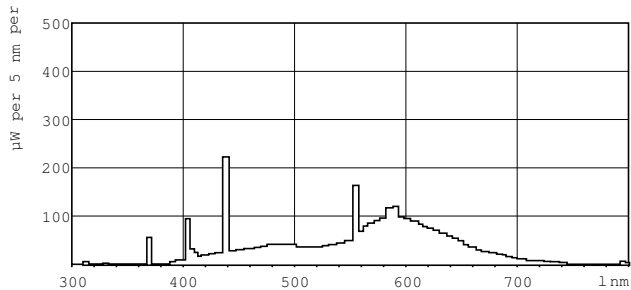

TL-M Rapid Start Standard Colours

EAN/UPC – výrobek	8711500724298
Objednací kód	72429840
Místní objednací kód	TLM4033
Číslování SAP – počet v balení	1
Číslování SAP – balení v krabičce	25

Materiál č. (12NC)	928030503371
Celková hmotnost SAP (kus)	273.600 g
Kód ILCOS	FD-40/41/2B-LC/P-G13

Rozměrové výkresy

Product	D (max)	A (max)	B (max)	B (min)	C (max)
TL-M RS 40W/33-640	40,5 mm	1199,4 mm	1206,5 mm	1204,1 mm	1213,6 mm
SLV/25					

TL-M 40W/33-640 RS

Fotometrické údaje

Barva světla /33-640

Barva světla /33-640