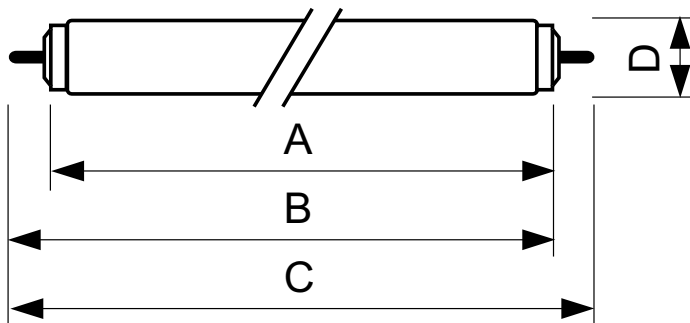

TL-X XL

Spotřeba energie kWh/1000 h	25 kWh
Product Data	
Úplný kód výrobku	871150026135940
Objednací název produktu	TL-X XL 20W/33-640 SLV/25
EAN/UPC – výrobek	8711500261359
Objednací kód	26135940
Místní kód	TLX2033

Číslování SAP – počet v balení	1
Číslování SAP – balení v krabici	25
Materiál SAP	928037703332
Celková hmotnost (kus)	124,000 g
Kód ILCOS	FD-20/41/2B-LC/N-Fa6

Rozměrové výkresy

Product	D (max)	A (max)	B (max)	B (min)	C (max)
TL-X XL 20W/33-640 SLV/25	40,5 mm	574 mm	592,5 mm	589 mm	611 mm

Fotometrické údaje