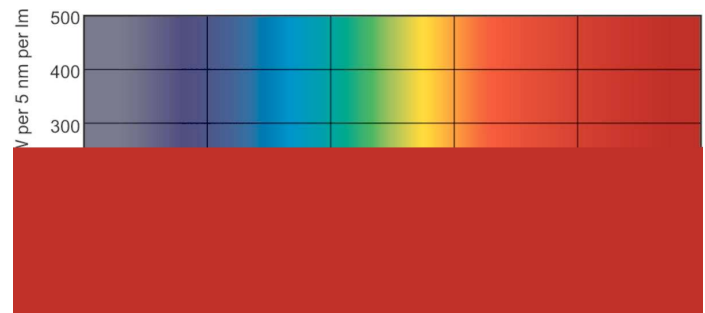

Údaje o produktu

General Information		Index barevného podání (jmen.)	
Patice	FA6 [FA6]		63
Životnost do 10 % poruch (jmen.)	21000 h	Operating and Electrical	
Životnost do 50 % poruch (jmen.)	26000 h	Power (Rated) (Nom)	20,0 W
Light Technical		Proud zdroje (jmen.)	0,380 A
Kód barvy	33-640	Napětí (jmen.)	58 V
Světelný tok (jmen.)	940 lm	Controls and Dimming	
Barevné konstrukce	Chladná bílá (CW)	Regulovatelné	Ano
Jmenovitý světelný tok 10000 hod. (jmen.)	0 %	Approval and Application	
Jmenovitý světelný tok 2000 hod. (jmen.)	88 %	Štítek energetické účinnosti (EEL)	B
Jmenovitý světelný tok 5000 hod. (jmen.)	83 %	Obsah rtuti (Hg) (jmen.)	12,0 mg
Náhradní teplota chromatičnosti (jmen.)	4100 K		
Měrný výkon (jmen.) (nom.)	47 lm/W		

TL-X XL

Spotřeba energie kWh/1000 h	25 kWh
Product Data	
Úplný kód výrobku	871150026135940
Objednací název produktu	TL-X XL 20W/33-640 SLV/25
EAN/UPC – výrobek	8711500261359
Objednací kód	26135940
Místní kód	TLX2033

Fotometrické údaje

Barva světla /33-640

Barva světla /33-640