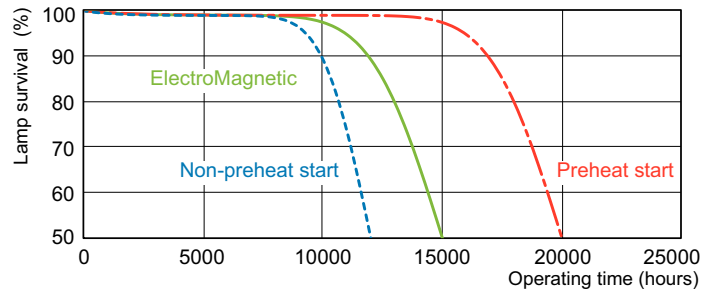

MASTER TL-D 90 De Luxe

Životnost