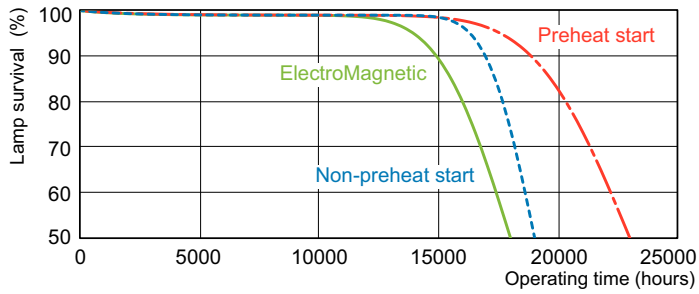

MASTER TL-D 90 De Luxe

Životnost