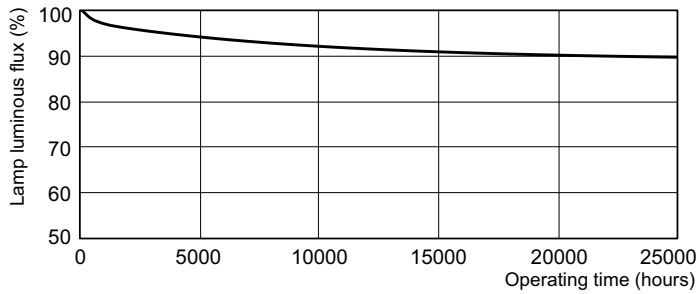

LDLE_TL-D9Hm_0002-Life expectancy diagram

LDLE_TL-D9Hm_0001-Life expectancy diagram

LDLM_TL-D9Hm_0001-Lumen maintenance diagram