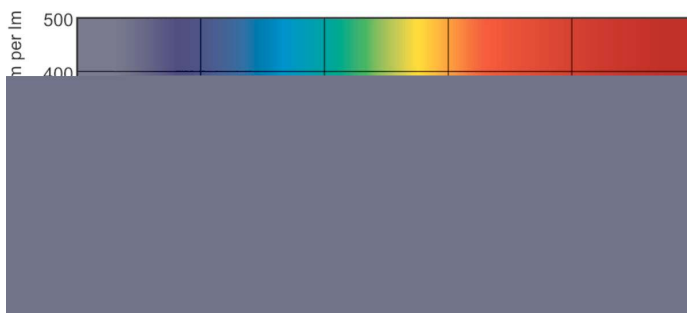

## Fotometrické údaje

Barva světla typu TL-D de Luxe /950

Barva světla typu TL-D de Luxe /950