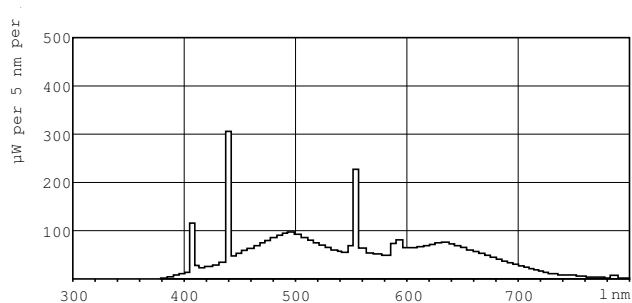

MASTER TL-D 90 Graphica

Proud zdroje (jmen.)	0,440 A

Temperature

Konstrukční teplota (jmen.)	25 °C

Controls and Dimming

Regulovatelné	Ano

Approval and Application

Štítek energetické účinnosti (EEL)	B
Obsah rtuti (Hg) (jmen.)	2 mg
Spotřeba energie kWh/1000 h	43 kWh

Product Data

Úplný kód výrobku	871150088836525

Objednávací název produktu	MASTER TL-D 90 Graphica 36W/965 SLV/10
EAN/UPC – výrobek	8711500888365
Objednávací kód	88836525
Místní kód	TLD36965GRAPH
Číslování SAP – počet v balení	1
Číslování SAP – balení v krabici	10
Materiál SAP	928044796581
Celková hmotnost (kus)	135,000 g
Kód ILCOS	FD-36/65/1A-E-G13

Rozměrové výkresy

Product	D (max)	A (max)	B (max)	B (min)	C (max)
MASTER TL-D 90 Graphica 36W/965 SLV/10	28 mm	1199,4 mm	1206,5 mm	1204,1 mm	1213,6 mm

TL-D Graphica 36W/965

Fotometrické údaje

Barva světla typu TL-D Graphica /965

Barva světla typu TL-D Graphica /965