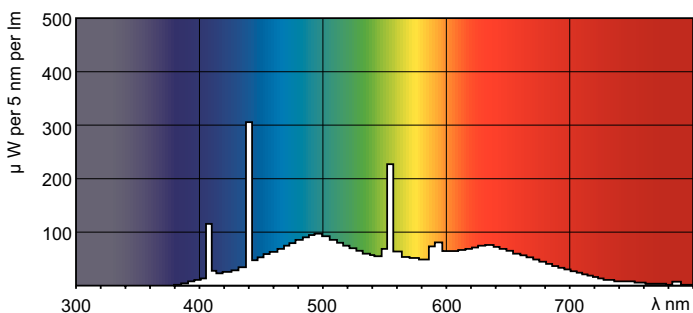

MASTER TL-D 90 Graphica

Proud zdroje (jmen.)	0,440 A

Temperature

Konstrukční teplota (jmen.)	25 °C

Controls and Dimming

Regulovatelné	Ano

Approval and Application

Štítek energetické účinnosti (EEL)	B
Obsah rtuti (Hg) (jmen.)	2 mg
Spotřeba energie kWh/1000 h	43 kWh

Product Data

Úplný kód výrobku	871150088836525

Objednávací název produktu	MASTER TL-D 90 Graphica 36W/965 SLV/10
EAN/UPC – výrobek	8711500888365
Objednávací kód	88836525
Místní kód	TLD36965GRAPH
Číslování SAP – počet v balení	1
Číslování SAP – balení v krabici	10
Materiál SAP	928044796581
Celková hmotnost (kus)	135,000 g
Kód ILCOS	FD-36/65/1A-E-G13

Rozměrové výkresy

Product	D (max)	A (max)	B (max)	B (min)	C (max)
MASTER TL-D 90 Graphica 36W/965 SLV/10	28 mm	1199,4 mm	1206,5 mm	1204,1 mm	1213,6 mm

TL-D Graphica 36W/965

Fotometrické údaje

Barva světla typu TL-D Graphica /965

Barva světla typu TL-D Graphica /965