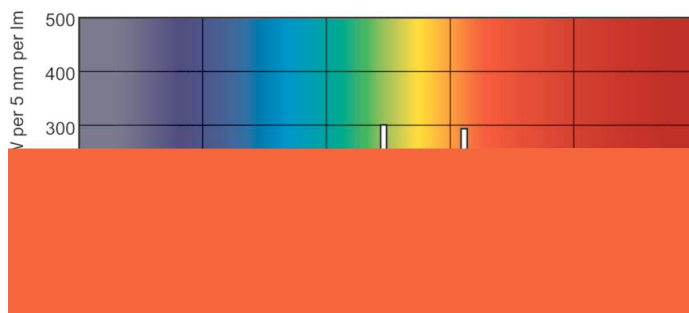

MASTER TL-D 90 De Luxe

Operating and Electrical

Power (Rated) (Nom)	58,5 W
Proud zdroje (jmen.)	0,670 A

Temperature

Konstrukční teplota (jmen.)	25 °C

Controls and Dimming

Regulovatelné	Ano

Approval and Application

Štítek energetické účinnosti (EEL)	A
Obsah rtuti (Hg) (jmen.)	2 mg
Spotřeba energie kWh/1000 h	68 kWh

Product Data

Úplný kód výrobku	871150088869325
Objednávací název produktu	MASTER TL-D 90 De Luxe 58W/940 SLV/10
EAN/UPC – výrobek	8711500888693
Objednávací kód	88869325
Místní kód	TLD5894
Číslování SAP – počet v balení	1
Číslování SAP – balení v krabici	10
Materiál SAP	928045094081
Celková hmotnost (kus)	167,000 g
Kód ILCOS	FD-58/38/1A-E-G13

Rozměrové výkresy

Product	D (max)	A (max)	B (max)	B (min)	C (max)
MASTER TL-D 90 De Luxe 58W/940 SLV/10	28 mm	1500,0 mm	1507,1 mm	1504,7 mm	1514,2 mm

TL-D De Luxe 58W/940

Fotometrické údaje

Barva světla typu TL-D de Luxe /940

Barva světla typu TL-D de Luxe /940